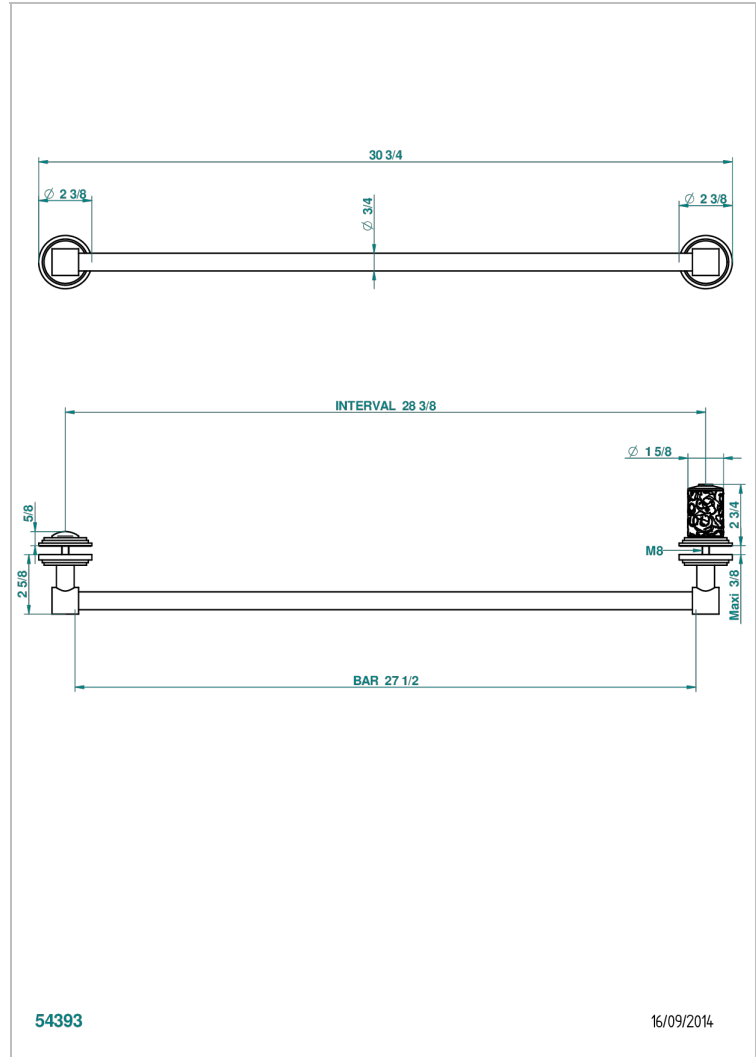

Porte-serviette livré avec 1 barre de lg 600 mm recoupable pour montage sur porte en verre avec bouton grand modèle et rosace pleine

CARACTÉRISTIQUES

- Frivole
- Porte-serviette livré avec 1 barre de lg 600 mm recoupable pour montage sur porte en verre avec bouton grand modèle et rosace pleine

Vieux nickel - H28