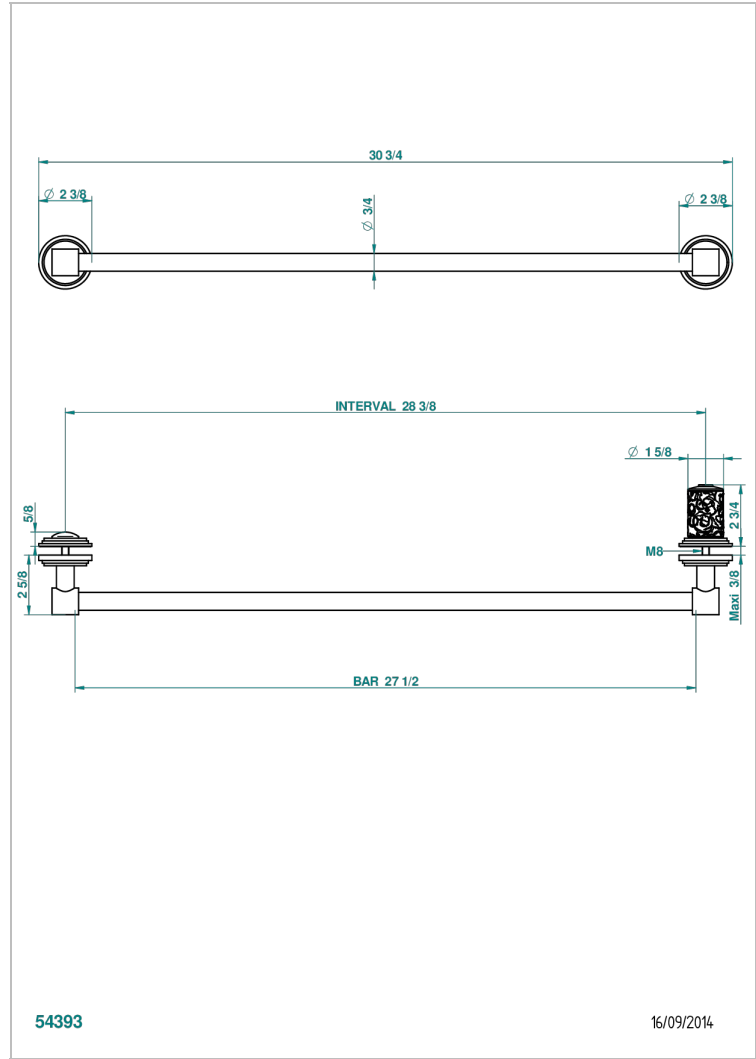

Handtuchstange Länge 600 mm, kürzbar für Montage auf Glastür, mit großem Knopf und Rosette

EIGENSCHAFTEN

- Frivole
- Handtuchstange Länge 600 mm, kürzbar für Montage auf Glastür, mit großem Knopf und Rosette

VERFÜGBARE OBERFLÄCHEN

Altnickel - H28
 Blassgold - F30
 Blassgold matt unlackiert - F31
 Chrom - A02
 Chrom / gold - G02
 Chrom matt - C02

Gold - F01
 Gold matt - F07
 Mattschwarz keramik - D30
 Nickel matt - C01
 Pvd blush - H62
 Pvd blush matt - H60