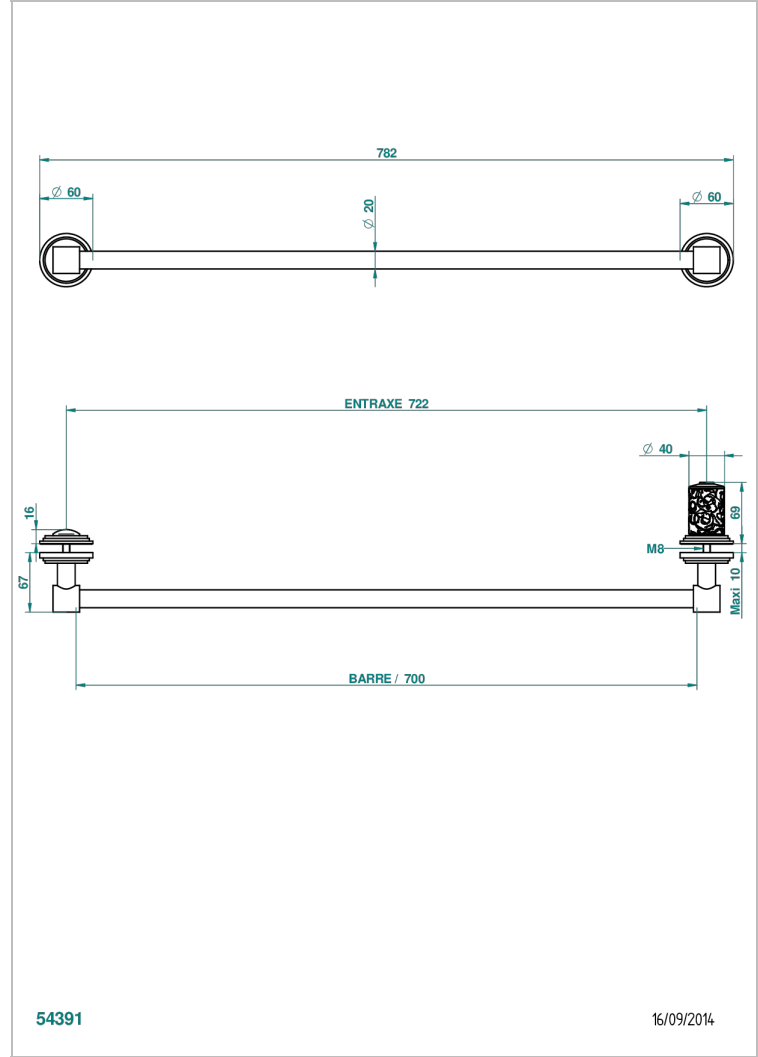

Porte-serviette livré avec 1 barre de lg 600 mm recoupable pour montage sur porte en verre avec bouton grand modèle et rosace pleine

54391

16/09/2014

CARACTÉRISTIQUES

- Froufrou
- Porte-serviette livré avec 1 barre de lg 600 mm recoupable pour montage sur porte en verre avec bouton grand modèle et rosace pleine

Vieux nickel - H28