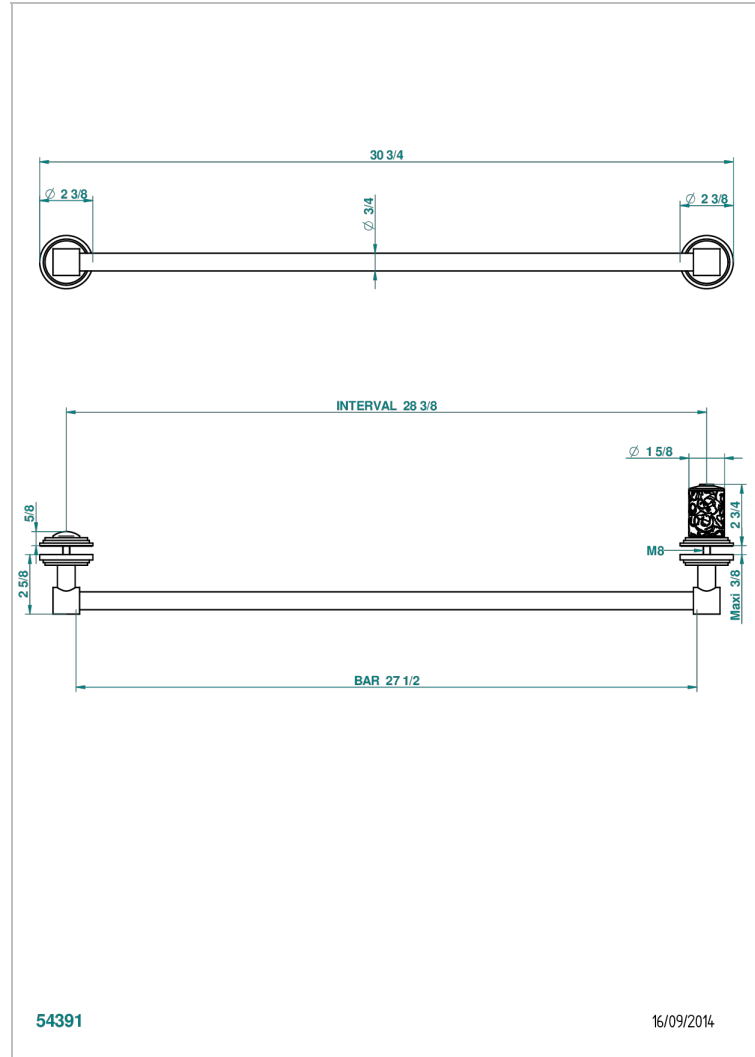

Porte-serviette livré avec 1 barre de lg 600 mm recoupable pour montage sur porte en verre avec bouton grand modèle et rosace pleine

CARACTÉRISTIQUES

- Froufrou
- Porte-serviette livré avec 1 barre de lg 600 mm recoupable pour montage sur porte en verre avec bouton grand modèle et rosace pleine

Vieux nickel - H28