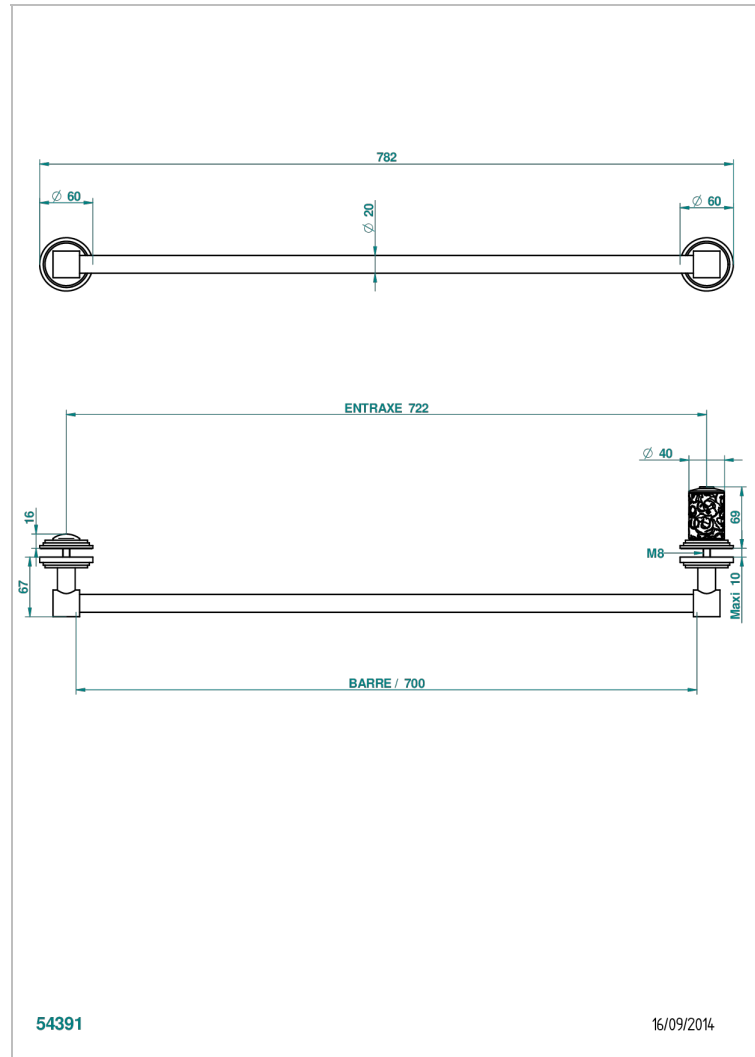

Handtuchstange Länge 600 mm, kürzbar für Montage auf Glastür, mit großem Knopf und Rosette

EIGENSCHAFTEN

- Froufrou
- Handtuchstange Länge 600 mm, kürzbar für Montage auf Glastür, mit großem Knopf und Rosette

VERFÜGBARE OBERFLÄCHEN

Altnickel - H28
 Blassgold - F30
 Blassgold matt unlackiert - F31
 Chrom - A02
 Chrom / gold - G02
 Chrom matt - C02

Gold - F01
 Gold matt - F07
 Mattschwarz keramik - D30
 Nickel matt - C01
 Pvd blush - H62
 Pvd blush matt - H60