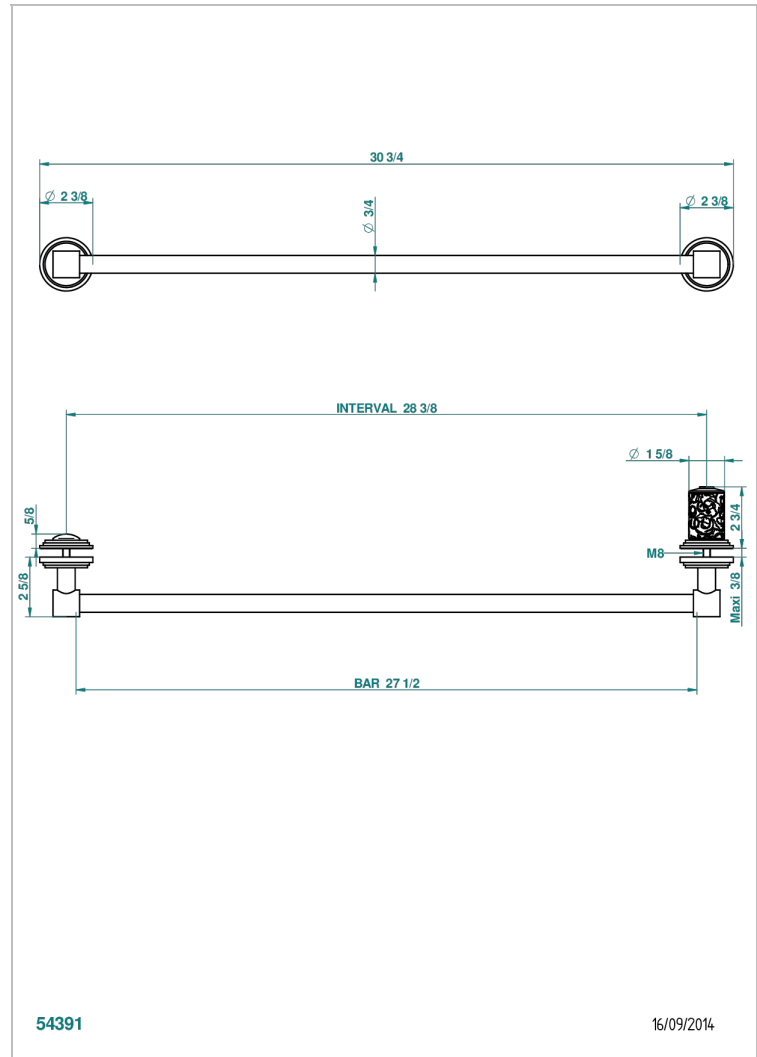

Handtuchstange Länge 600 mm, kürzbar für Montage auf Glastür, mit großem Knopf und Rosette

EIGENSCHAFTEN

- Froufrou
- Handtuchstange Länge 600 mm, kürzbar für Montage auf Glastür, mit großem Knopf und Rosette

VERFÜGBARE OBERFLÄCHEN

Altnickel - H28
Blassgold - F30
Blassgold matt unlackiert - F31
Chrom - A02
Chrom / gold - G02
Chrom matt - C02

Gold - F01
Gold matt - F07
Mattschwarz keramik - D30
Nickel matt - C01
Pvd blush - H62
Pvd blush matt - H60