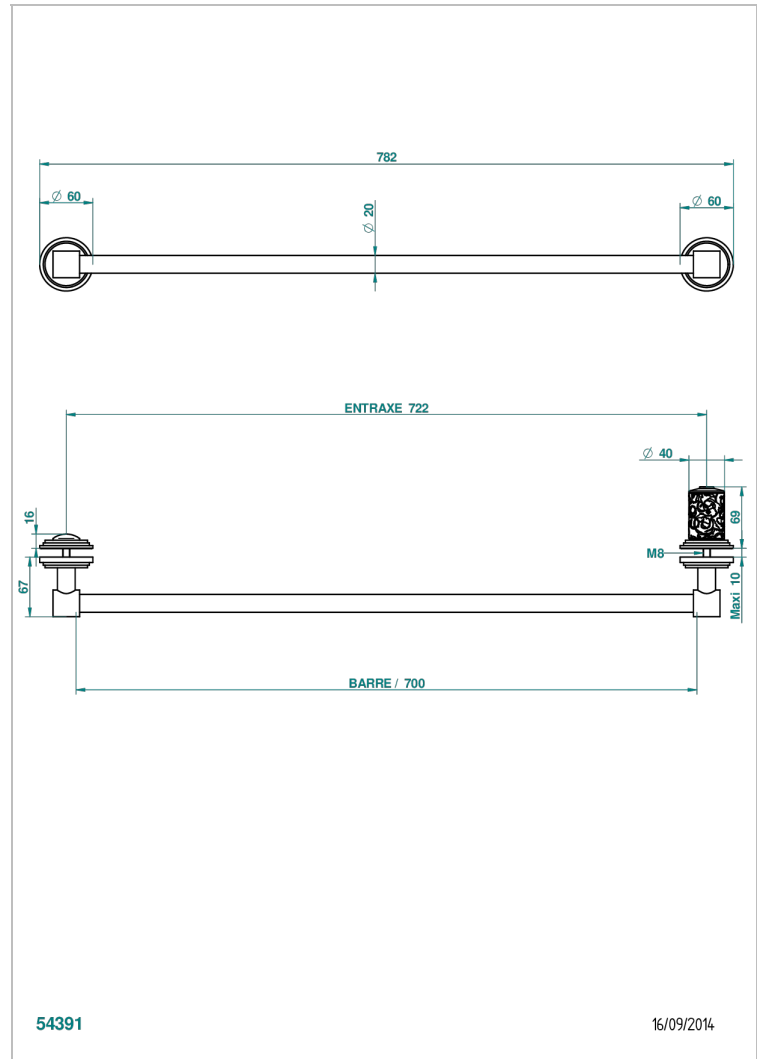

Handtuchstange Länge 600 mm, kürzbar für Montage auf Glastür, mit großem Knopf und Rosette

54391

16/09/2014

## EIGENSCHAFTEN

- Froufrou
- Handtuchstange Länge 600 mm, kürzbar für Montage auf Glastür, mit großem Knopf und Rosette

## VERFÜGBARE OBERFLÄCHEN

Altnickel - H28  
Blassgold - F30  
Blassgold matt unlackiert - F31  
Chrom - A02  
Chrom / gold - G02  
Chrom matt - C02

Gold - F01  
Gold matt - F07  
Mattschwarz keramik - D30  
Nickel matt - C01  
Pvd blush - H62  
Pvd blush matt - H60