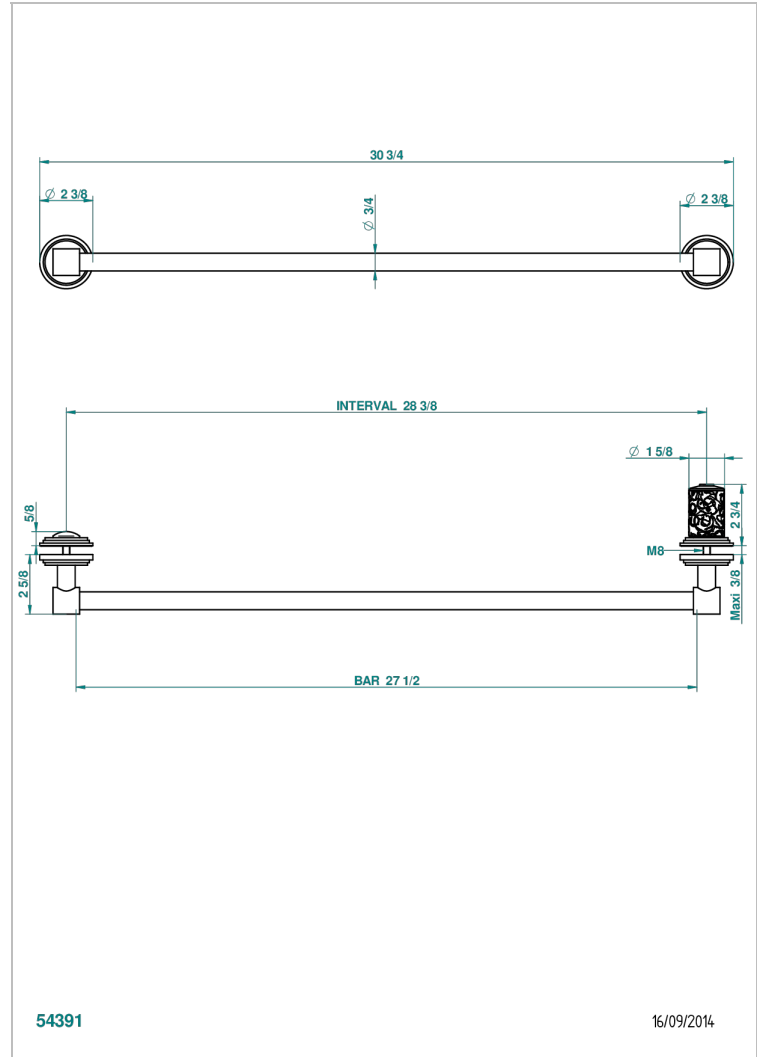

Porte-serviette livré avec 1 barre de lg 600 mm recoupable pour montage sur porte en verre avec bouton grand modèle et rosace pleine

CARACTÉRISTIQUES

- Froufrou
- Porte-serviette livré avec 1 barre de lg 600 mm recoupable pour montage sur porte en verre avec bouton grand modèle et rosace pleine

Vieux nickel - H28