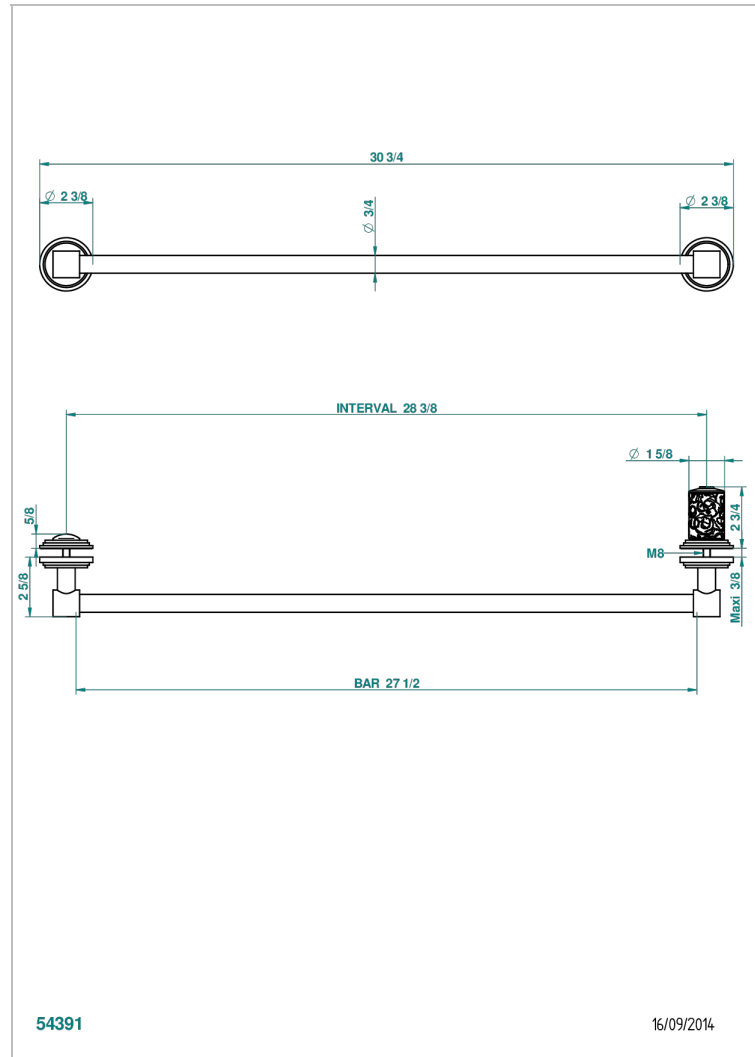

Handtuchstange Länge 600 mm, kürzbar für Montage auf Glastür, mit großem Knopf und Rosette

EIGENSCHAFTEN

- Froufrou
- Handtuchstange Länge 600 mm, kürzbar für Montage auf Glastür, mit großem Knopf und Rosette

VERFÜGBARE OBERFLÄCHEN

Altnickel - H28
 Blassgold - F30
 Blassgold matt unlackiert - F31
 Chrom - A02
 Chrom / gold - G02
 Chrom matt - C02

Gold - F01
 Gold matt - F07
 Mattschwarz keramik - D30
 Nickel matt - C01
 Pvd blush - H62
 Pvd blush matt - H60