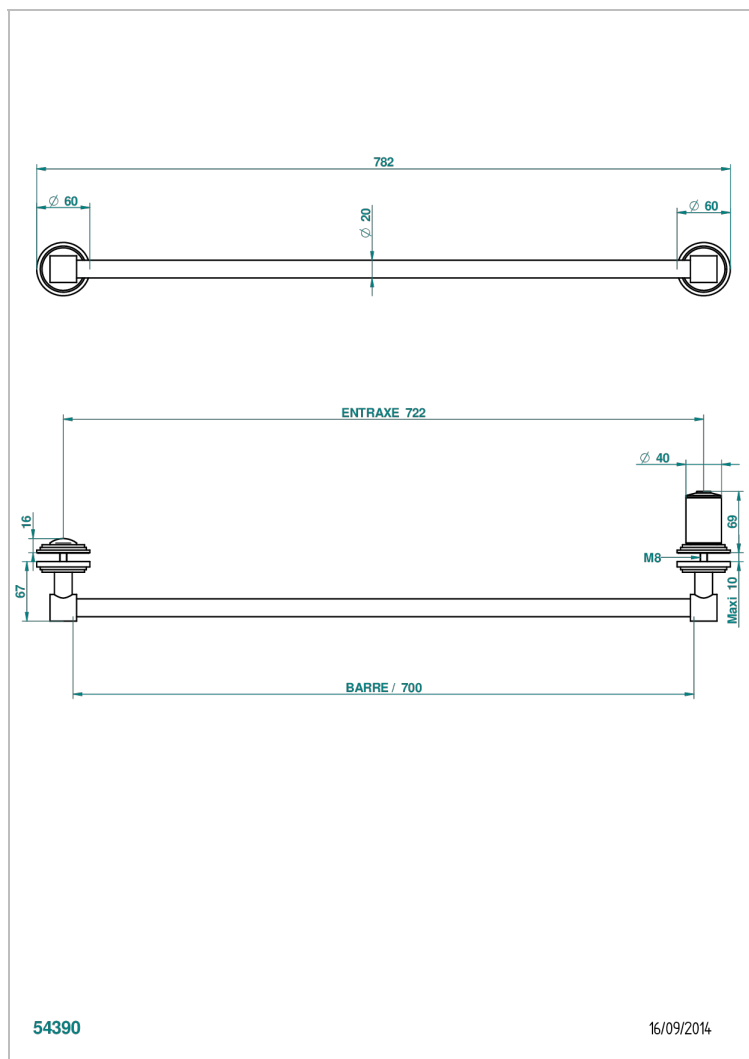

G2L-514V

Porte-serviette livré avec 1 barre de lg 600 mm recoupable pour montage sur porte en verre avec bouton grand modèle et rosace pleine

CARACTÉRISTIQUES

- Faubourg Porcelaine noire
- Porte-serviette livré avec 1 barre de lg 600 mm recoupable pour montage sur porte en verre avec bouton grand modèle et rosace pleine