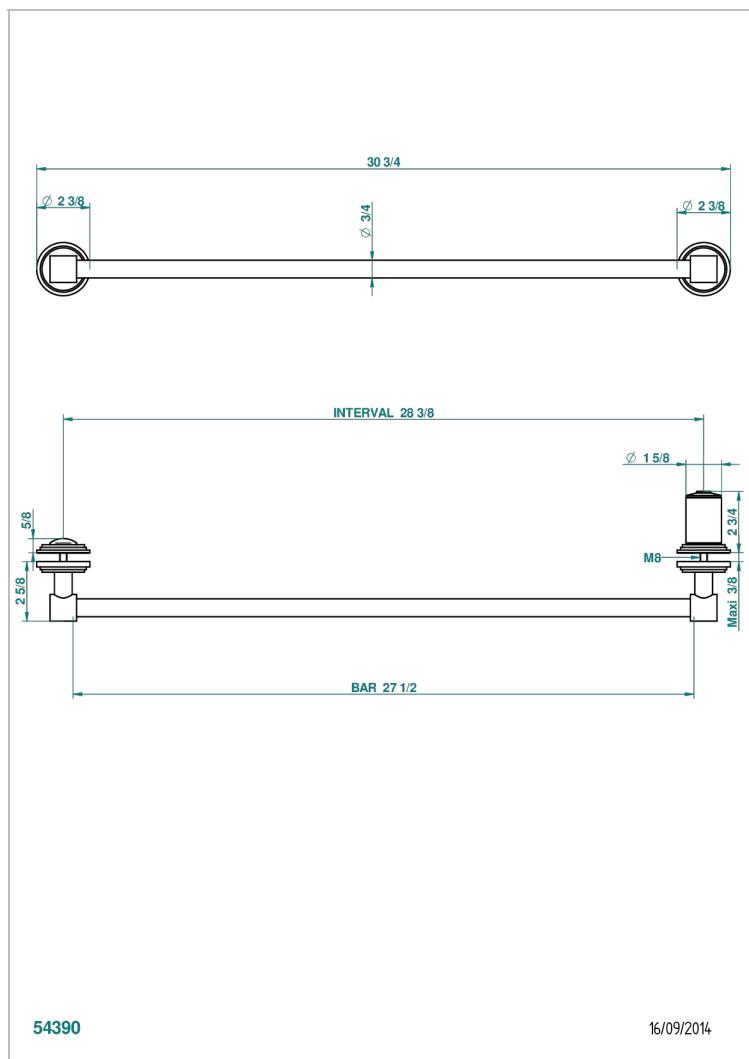

FAUBOURG PORCELAINE NOIRE

G2L-514V

Porte-serviette livré avec 1 barre de lg 600 mm recoupable pour montage sur porte en verre avec bouton grand modèle et rosace pleine

CARACTÉRISTIQUES

- Faubourg Porcelaine noire
- Porte-serviette livré avec 1 barre de lg 600 mm recoupable pour montage sur porte en verre avec bouton grand modèle et rosace pleine