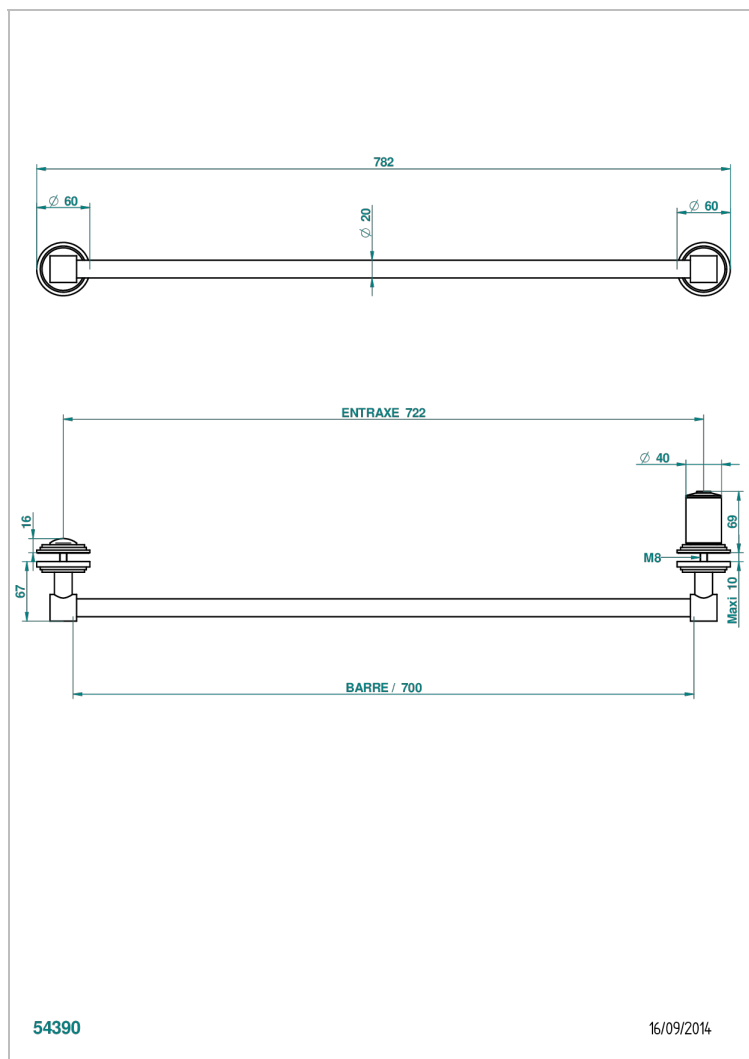

FAUBOURG PORCELAINE NOIRE

G2L-514V

Porte-serviette livré avec 1 barre de lg 600 mm recoupable pour montage sur porte en verre avec bouton grand modèle et rosace pleine

CARACTÉRISTIQUES

- Faubourg Porcelaine noire
- Porte-serviette livré avec 1 barre de lg 600 mm recoupable pour montage sur porte en verre avec bouton grand modèle et rosace pleine