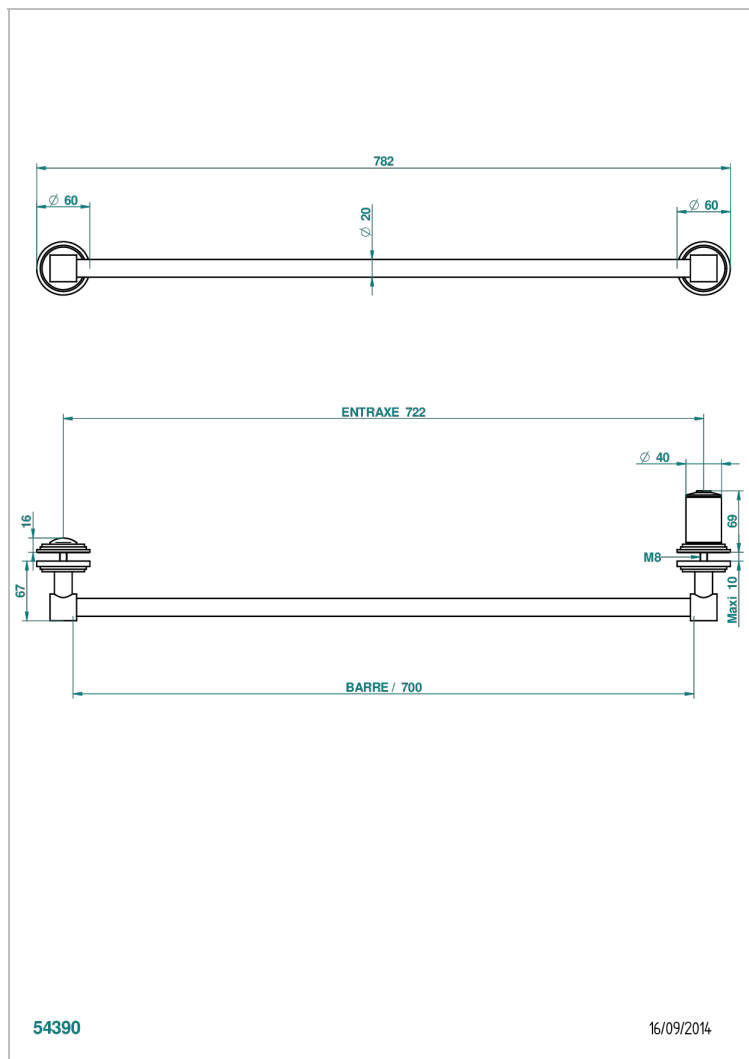

G2L-514V

Handtuchstange Länge 600 mm, kürzbar für Montage auf Glastür, mit großem Knopf und Rosette

## EIGENSCHAFTEN

- Faubourg, Porzellan schwarz
- Handtuchstange Länge 600 mm, kürzbar für Montage auf Glastür, mit großem Knopf und Rosette