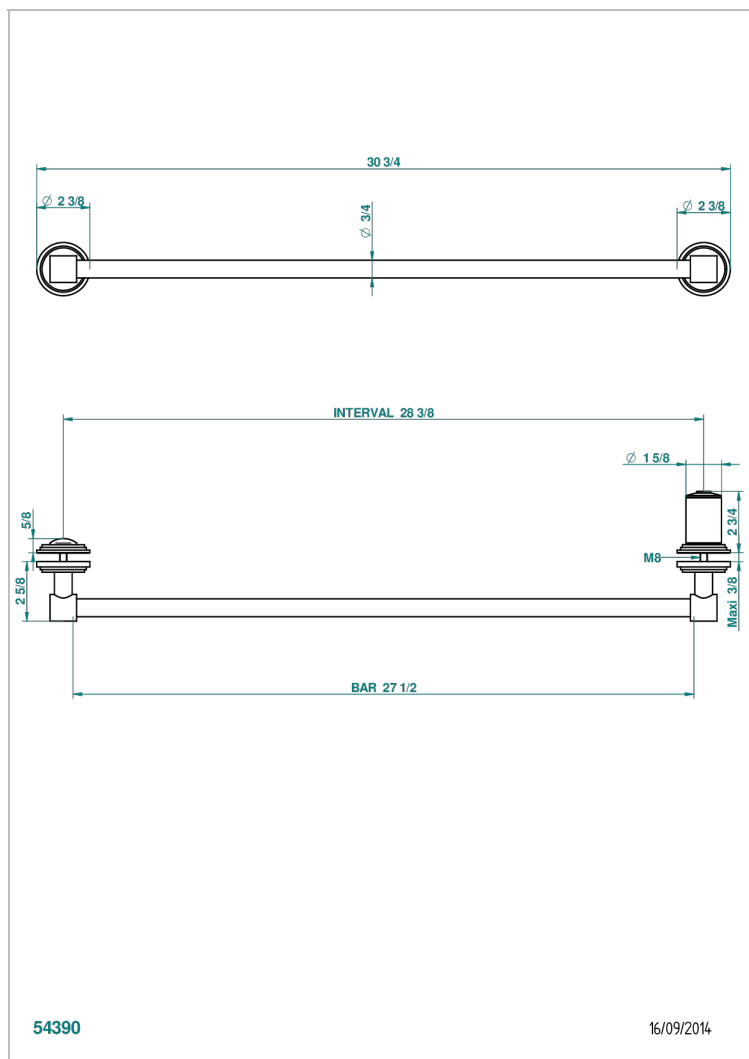

G2L-514V

Porte-serviette livré avec 1 barre de lg 600 mm recoupable pour montage sur porte en verre avec bouton grand modèle et rosace pleine

CARACTÉRISTIQUES

- Faubourg Porcelaine noire
- Porte-serviette livré avec 1 barre de lg 600 mm recoupable pour montage sur porte en verre avec bouton grand modèle et rosace pleine