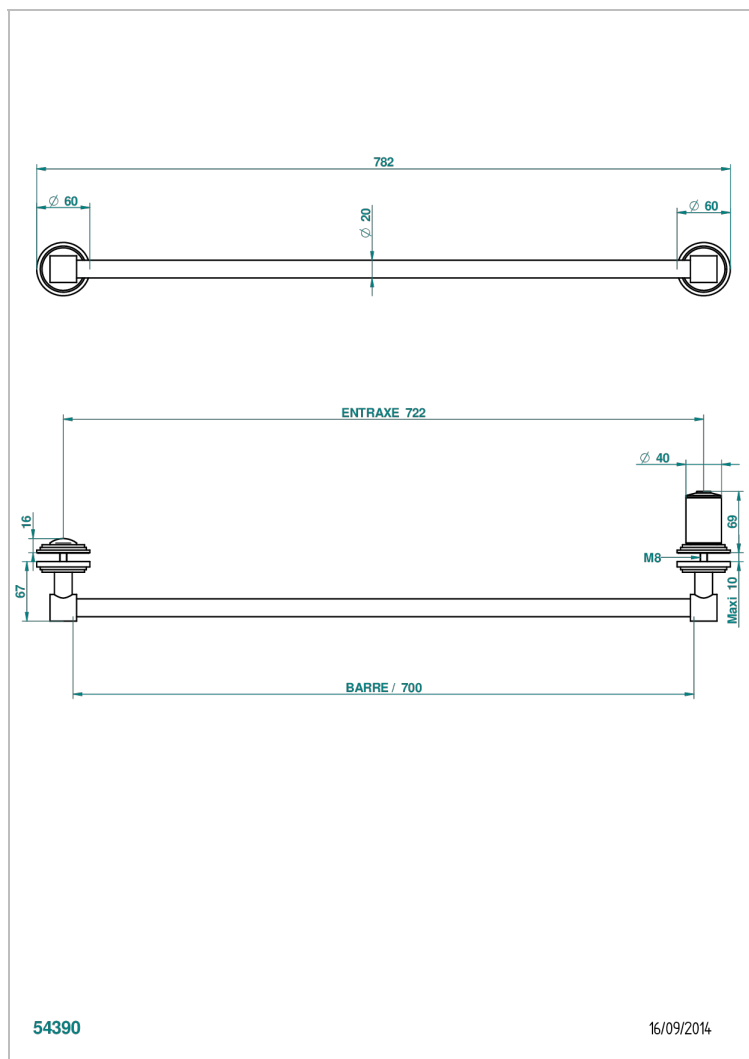

FAUBOURG PORCELAINE NOIRE

G2L-514V

Porte-serviette livré avec 1 barre de lg 600 mm recoupable pour montage sur porte en verre avec bouton grand modèle et rosace pleine

54390

16/09/2014

CARACTÉRISTIQUES

- Faubourg Porcelaine noire
- Porte-serviette livré avec 1 barre de lg 600 mm recoupable pour montage sur porte en verre avec bouton grand modèle et rosace pleine