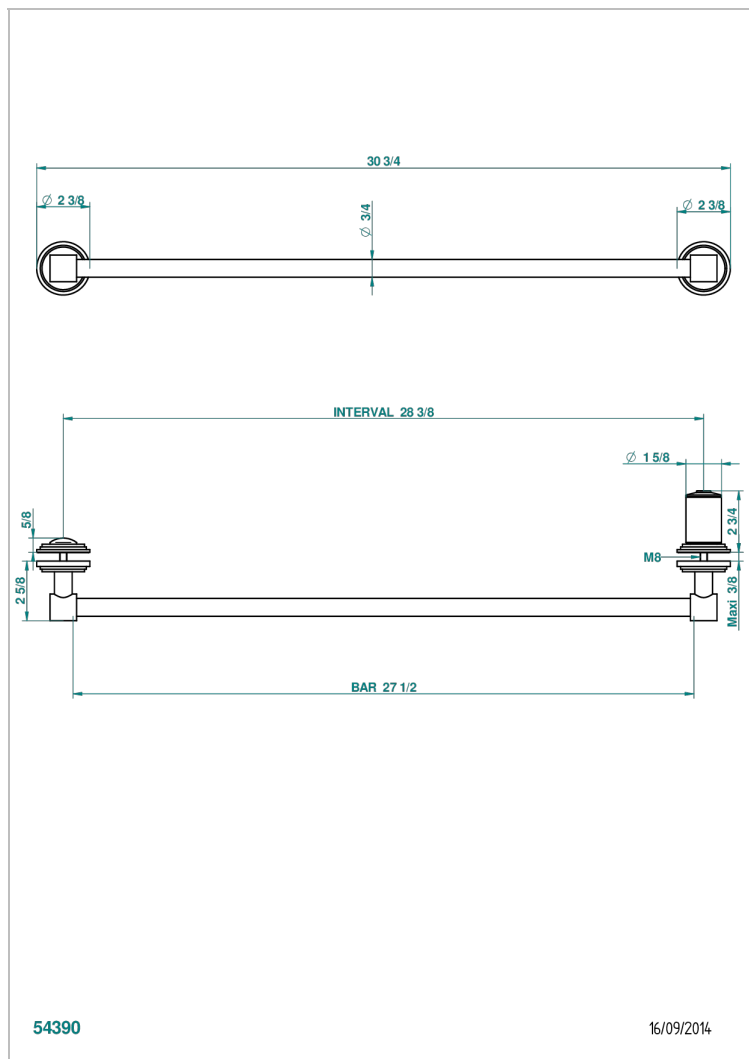

G2L-514V

Handtuchstange Länge 600 mm, kürzbar für Montage auf Glastür, mit großem Knopf und Rosette

EIGENSCHAFTEN

- Faubourg, Porzellan schwarz
- Handtuchstange Länge 600 mm, kürzbar für Montage auf Glastür, mit großem Knopf und Rosette