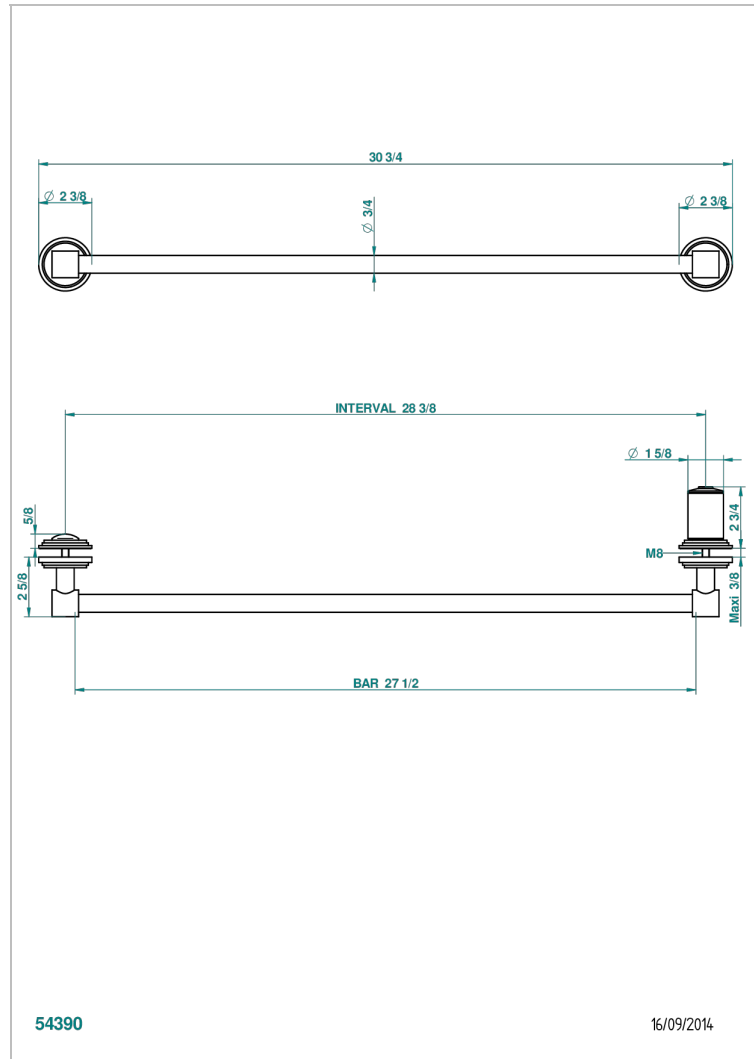

FAUBOURG BLACK PORCELAIN

G2L-514V

毛巾架，含一根700厘米长可裁剪杆，以便安装在玻璃门上，带大号按钮和圆形壁罩

THG[®]
PARIS

特色

- Faubourg Black Porcelain
- 毛巾架，含一根700厘米长可裁剪杆，以便安装在玻璃门上，带大号按钮和圆形壁罩

可选饰面

Black ceram - D30
Blush PVD - H62
Graphite PVD - H64
Matt Umber PVD - H67
Matt blush PVD - H60
Matt graphite PVD - H65