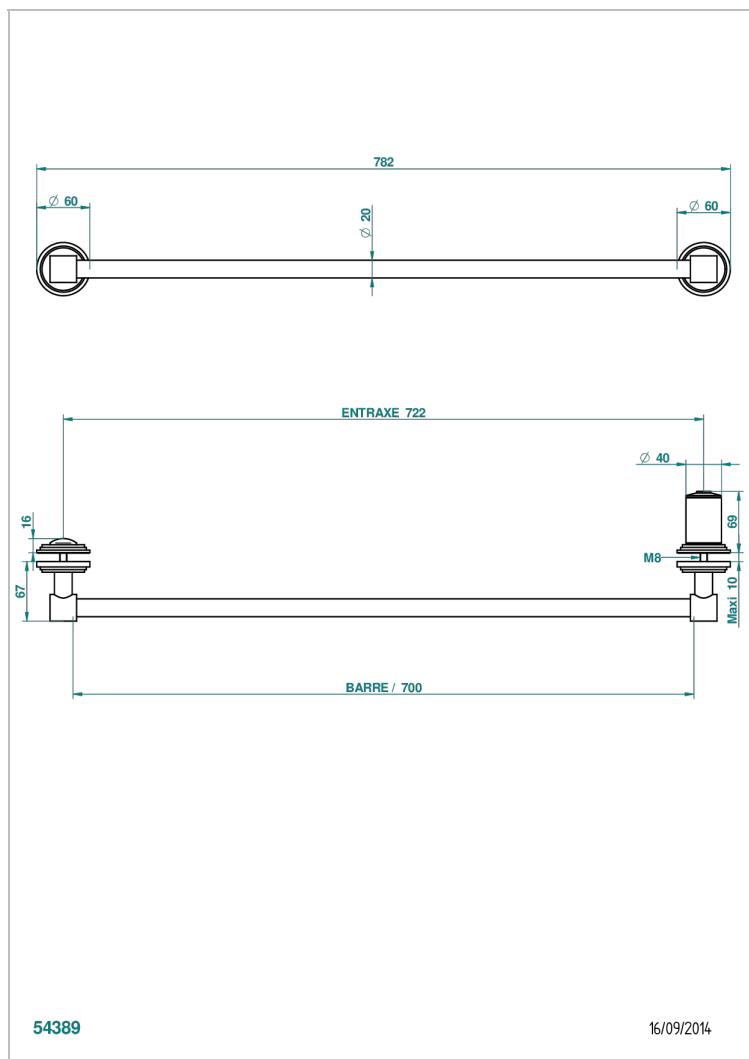

G2K-514V

Porte-serviette livré avec 1 barre de lg 600 mm recoupable pour montage sur porte en verre avec bouton grand modèle et rosace pleine

CARACTÉRISTIQUES

- Faubourg Porcelaine blanche
- Porte-serviette livré avec 1 barre de lg 600 mm recoupable pour montage sur porte en verre avec bouton grand modèle et rosace pleine