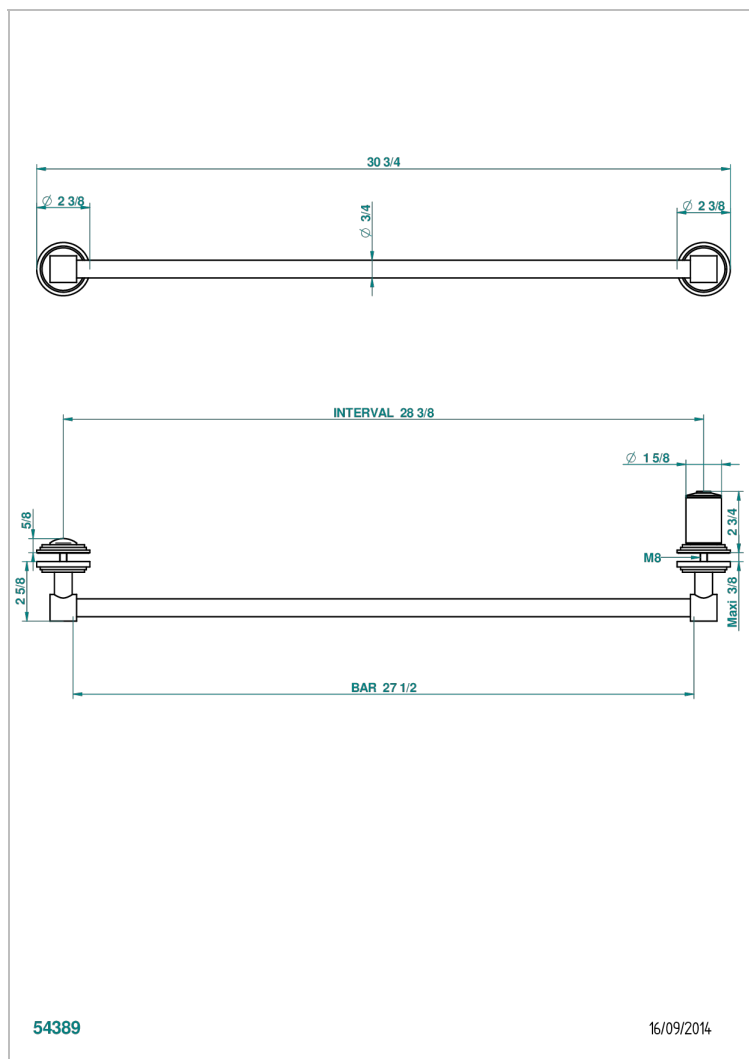

G2K-514V

Porte-serviette livré avec 1 barre de lg 600 mm recoupable pour montage sur porte en verre avec bouton grand modèle et rosace pleine

## CARACTÉRISTIQUES

- Faubourg Porcelaine blanche
- Porte-serviette livré avec 1 barre de lg 600 mm recoupable pour montage sur porte en verre avec bouton grand modèle et rosace pleine