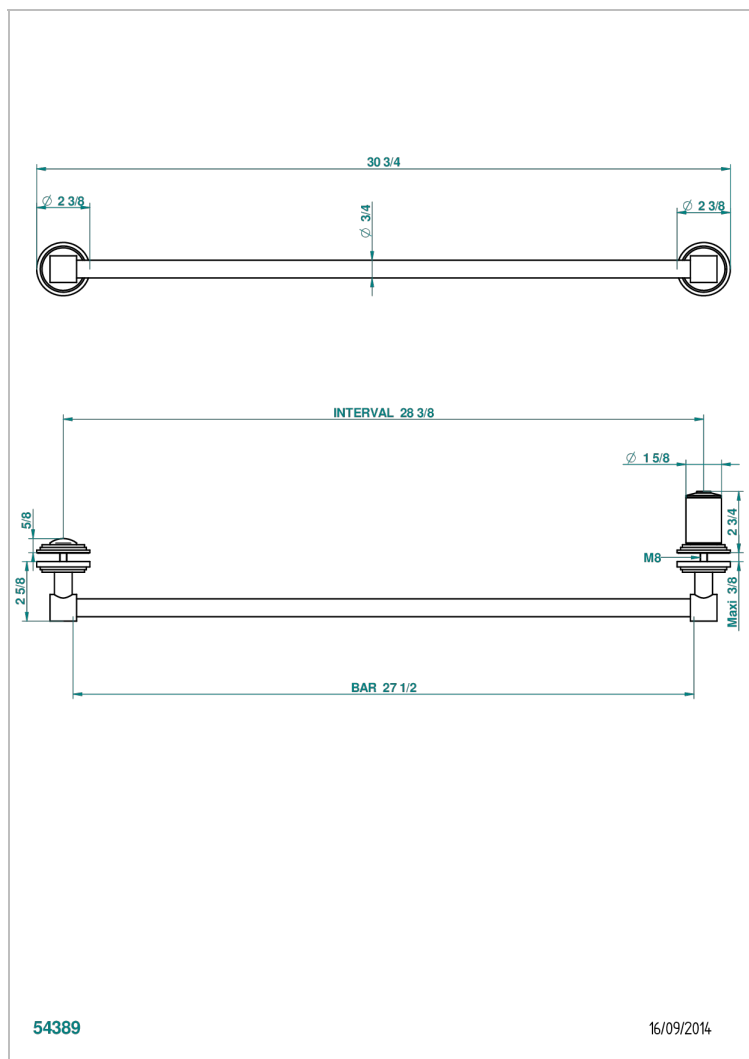

G2K-514V

Porte-serviette livré avec 1 barre de lg 600 mm recoupable pour montage sur porte en verre avec bouton grand modèle et rosace pleine

CARACTÉRISTIQUES

- Faubourg Porcelaine blanche
- Porte-serviette livré avec 1 barre de lg 600 mm recoupable pour montage sur porte en verre avec bouton grand modèle et rosace pleine