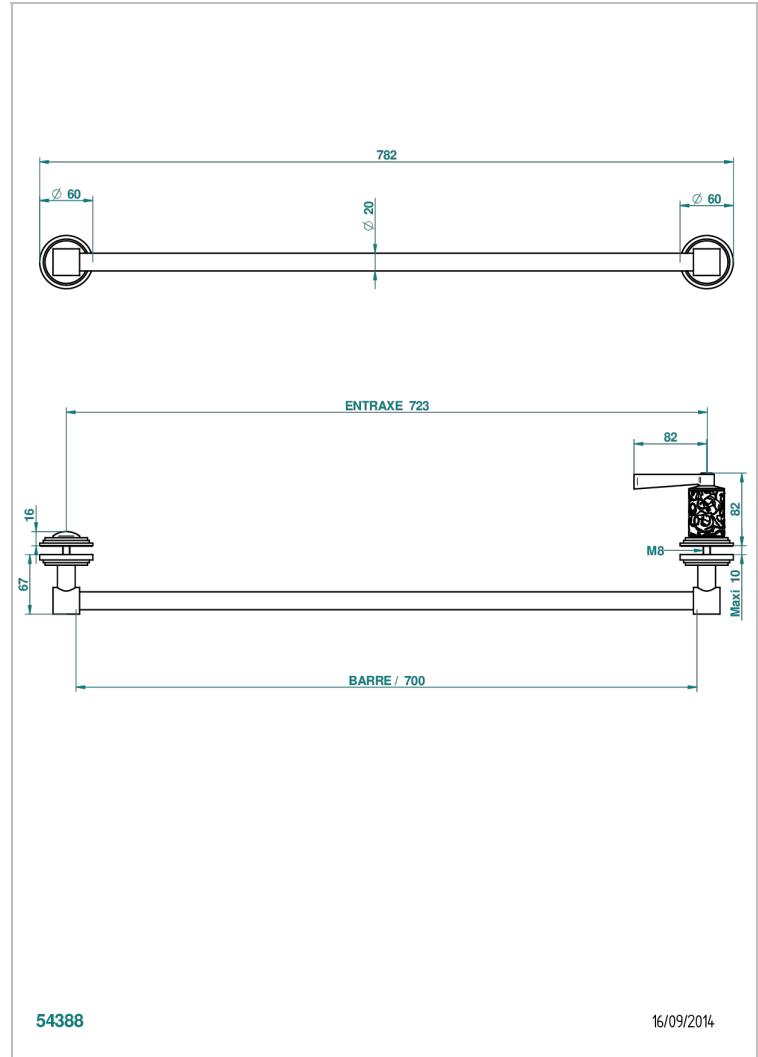

FRIVOLE A MANETTES

G2S-514V

THG[®]
PARIS

Porte-serviette livré avec 1 barre de lg 600 mm recoupable pour montage sur porte en verre avec bouton grand modèle et rosace pleine

CARACTÉRISTIQUES

- Frivole à manettes
- Porte-serviette livré avec 1 barre de lg 600 mm recoupable pour montage sur porte en verre avec bouton grand modèle et rosace pleine

Vieux nickel - H28