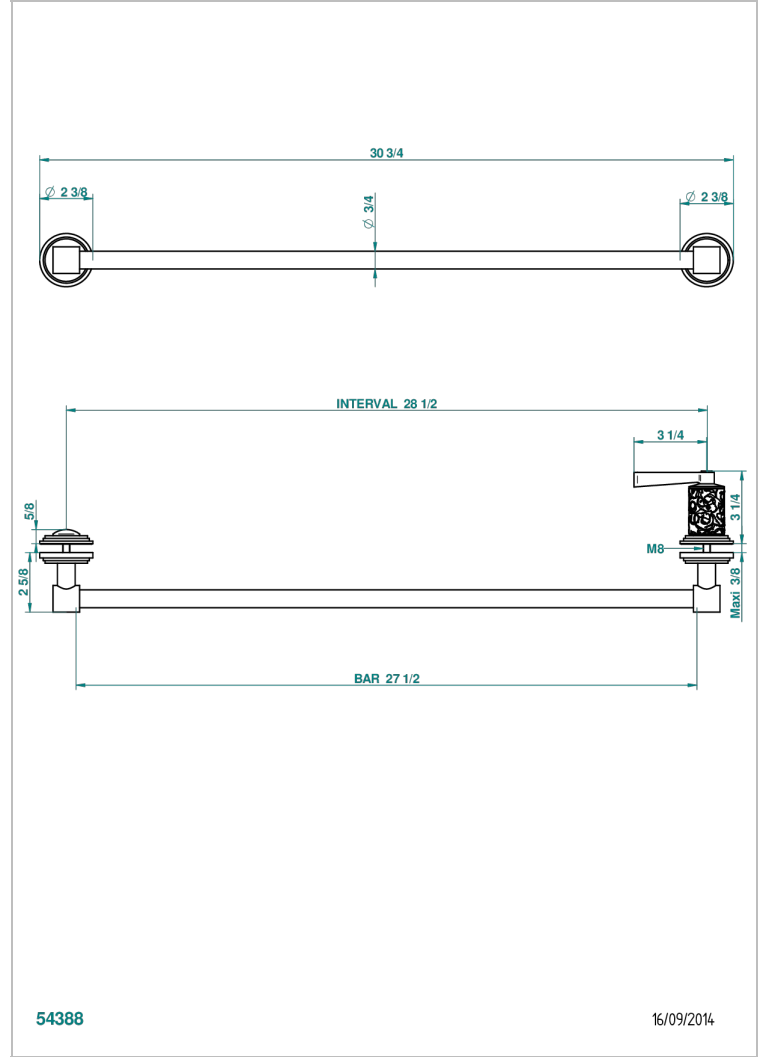

FRIVOLE A MANETTES

G2S-514V

THG[®]
PARIS

Porte-serviette livré avec 1 barre de lg 600 mm recoupable pour montage sur porte en verre avec bouton grand modèle et rosace pleine

CARACTÉRISTIQUES

- Frivole à manettes
- Porte-serviette livré avec 1 barre de lg 600 mm recoupable pour montage sur porte en verre avec bouton grand modèle et rosace pleine

Vieux nickel - H28