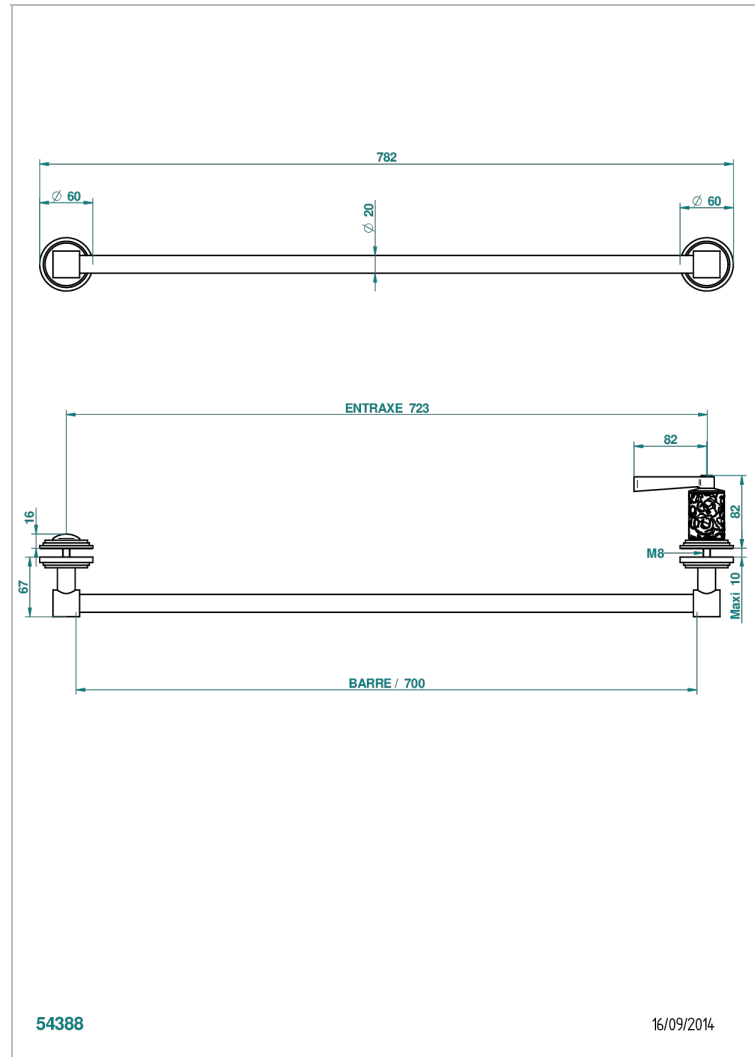

Handtuchstange Länge 600 mm, kürzbar für Montage auf Glastür, mit großem Knopf und Rosette

EIGENSCHAFTEN

- Frivole, Hebel
- Handtuchstange Länge 600 mm, kürzbar für Montage auf Glastür, mit großem Knopf und Rosette

VERFÜGBARE OBERFLÄCHEN

Altnickel - H28
Blassgold - F30
Blassgold matt unlackiert - F31
Chrom - A02
Chrom / gold - G02
Chrom matt - C02

Gold - F01
Gold matt - F07
Mattschwarz keramik - D30
Nickel matt - C01
Pvd blush - H62
Pvd blush matt - H60