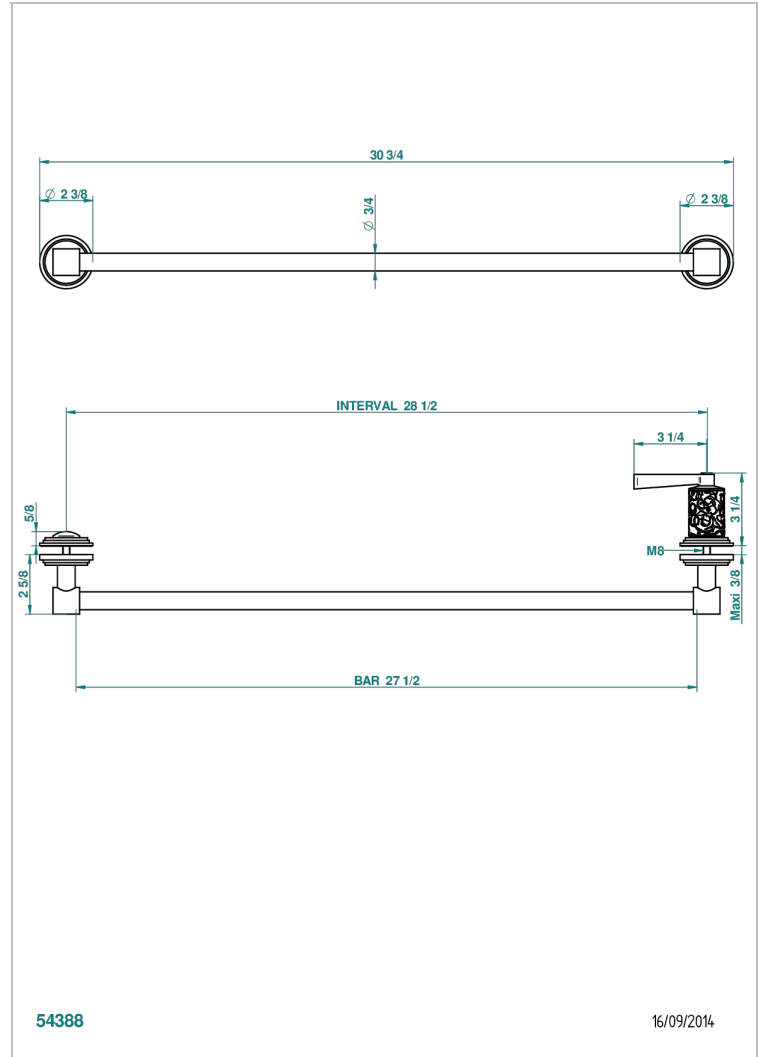

FRIVOLE A MANETTES

G2S-514V

THG[®]
PARIS

Porte-serviette livré avec 1 barre de lg 600 mm recoupable pour montage sur porte en verre avec bouton grand modèle et rosace pleine

CARACTÉRISTIQUES

- Frivole à manettes
- Porte-serviette livré avec 1 barre de lg 600 mm recoupable pour montage sur porte en verre avec bouton grand modèle et rosace pleine

Vieux nickel - H28