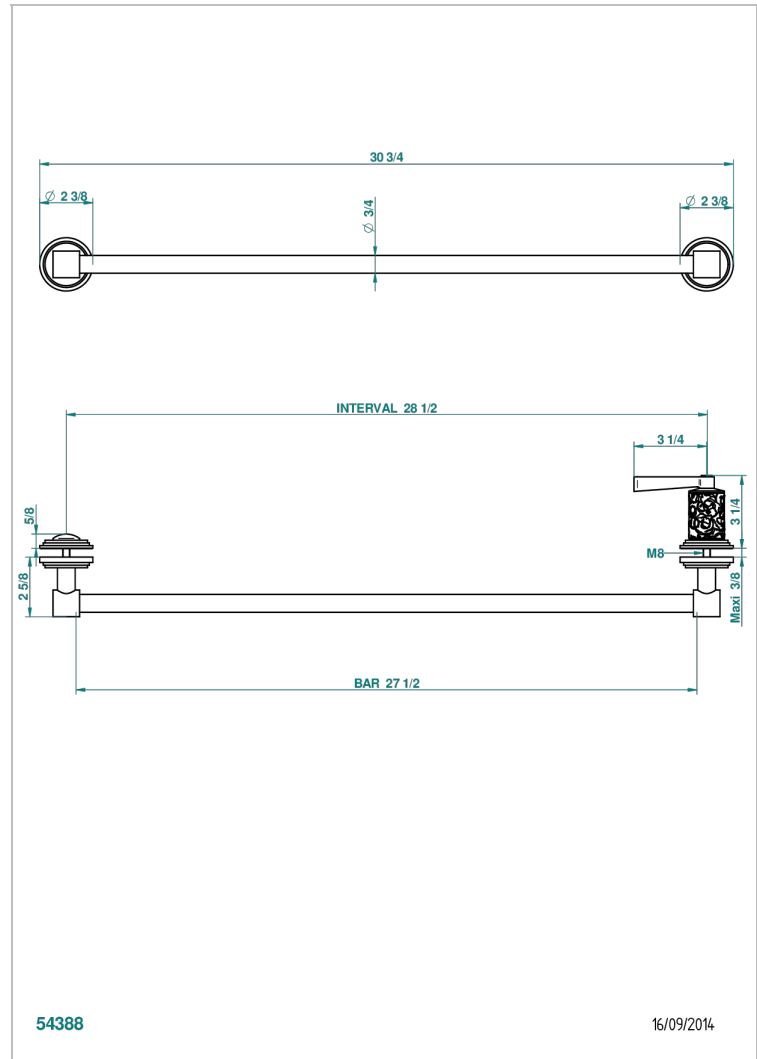

# FRIVOLE, HEBEL

G2S-514V

Handtuchstange Länge 600 mm, kürzbar für Montage auf Glastür, mit großem Knopf und Rosette

THG<sup>®</sup>  
PARIS

## EIGENSCHAFTEN

- Frivole, Hebel
- Handtuchstange Länge 600 mm, kürzbar für Montage auf Glastür, mit großem Knopf und Rosette

## VERFÜGBARE OBERFLÄCHEN

Altnickel - H28  
Blassgold - F30  
Blassgold matt unlackiert - F31  
Chrom - A02  
Chrom / gold - G02  
Chrom matt - C02

Gold - F01  
Gold matt - F07  
Mattschwarz keramik - D30  
Nickel matt - C01  
Pvd blush - H62  
Pvd blush matt - H60