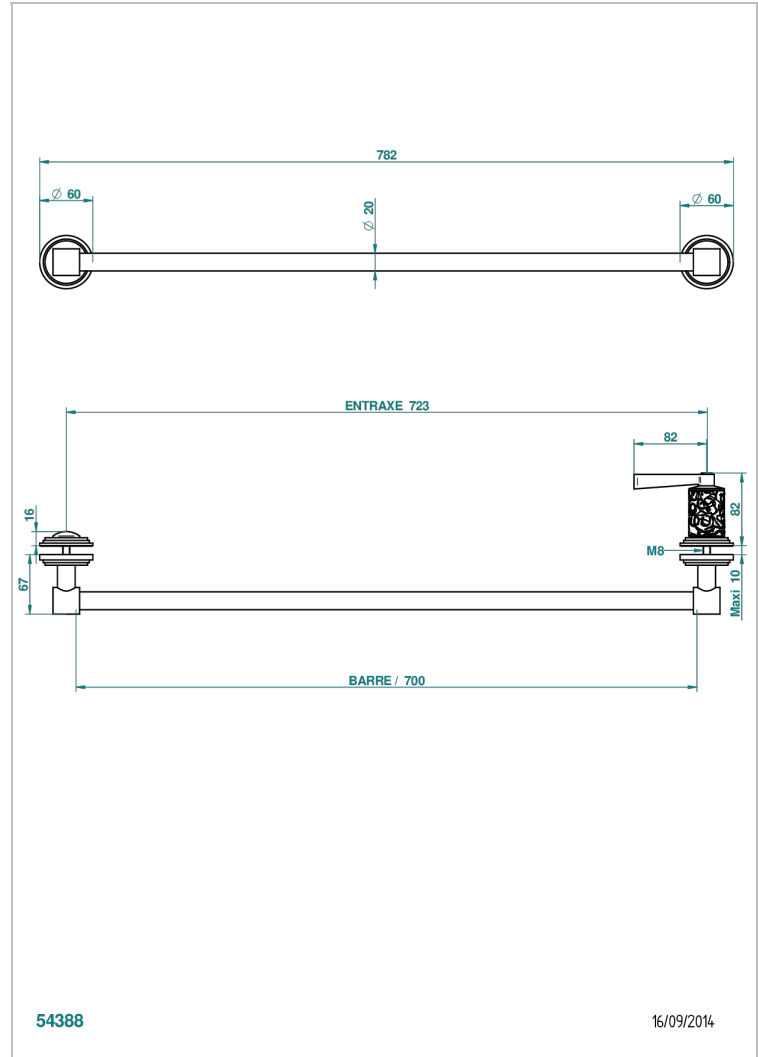

# FRIVOLE A MANETTES

G2S-514V

THG<sup>®</sup>  
PARIS

Porte-serviette livré avec 1 barre de lg 600 mm recoupable pour montage sur porte en verre avec bouton grand modèle et rosace pleine

## CARACTÉRISTIQUES

- Frivole à manettes
- Porte-serviette livré avec 1 barre de lg 600 mm recoupable pour montage sur porte en verre avec bouton grand modèle et rosace pleine

Vieux nickel - H28