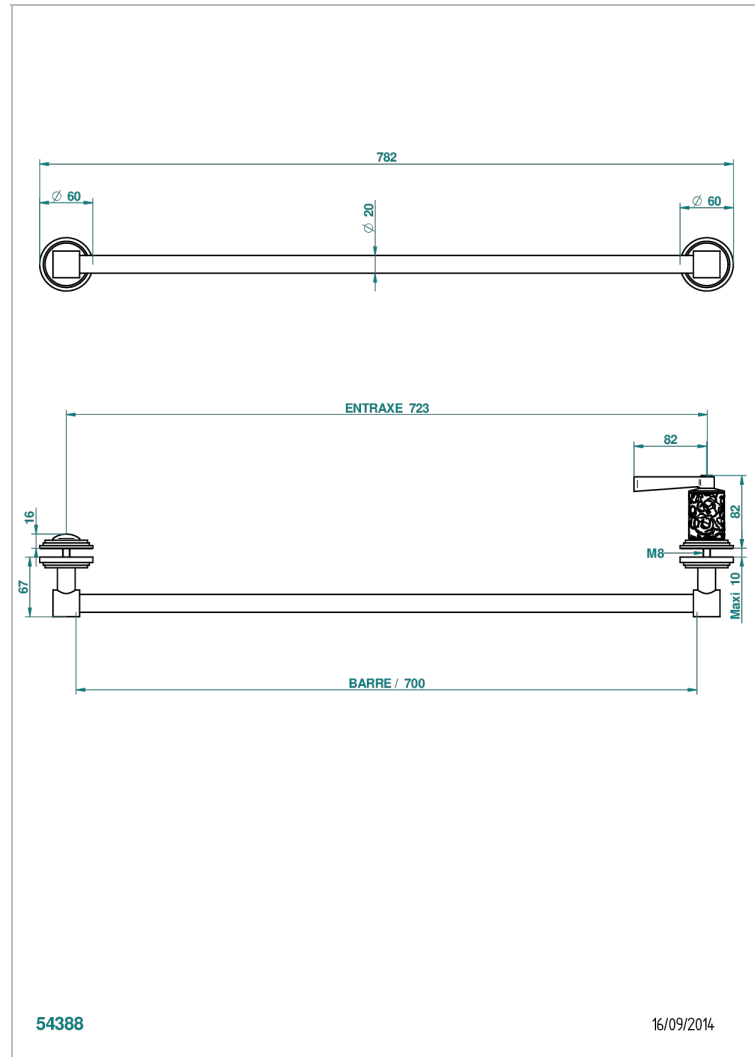

Handtuchstange Länge 600 mm, kürzbar für Montage auf Glastür, mit großem Knopf und Rosette

54388

16/09/2014

EIGENSCHAFTEN

- Frivole, Hebel
- Handtuchstange Länge 600 mm, kürzbar für Montage auf Glastür, mit großem Knopf und Rosette

VERFÜGBARE OBERFLÄCHEN

Altnickel - H28
Blassgold - F30
Blassgold matt unlackiert - F31
Chrom - A02
Chrom / gold - G02
Chrom matt - C02

Gold - F01
Gold matt - F07
Mattschwarz keramik - D30
Nickel matt - C01
Pvd blush - H62
Pvd blush matt - H60