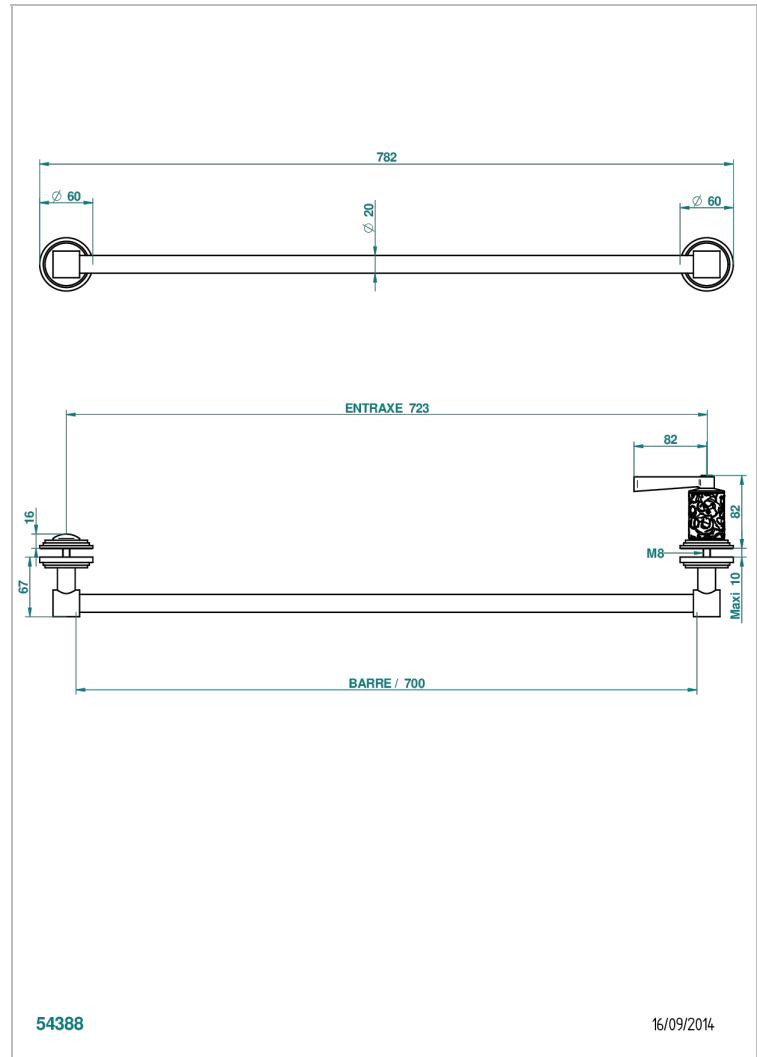

FRIVOLE WITH LEVER

G2S-514V

THG[®]
PARIS

毛巾架，含一根700厘米长可裁剪杆，以便安装在玻璃门上，带大号按钮和圆形壁罩

特色

- Frivole with lever
- 毛巾架，含一根700厘米长可裁剪杆，以便安装在玻璃门上，带大号按钮和圆形壁罩

可选饰面

Black ceram - D30
Blush PVD - H62
Graphite PVD - H64
Matt Umber PVD - H67
Matt blush PVD - H60
Matt graphite PVD - H65