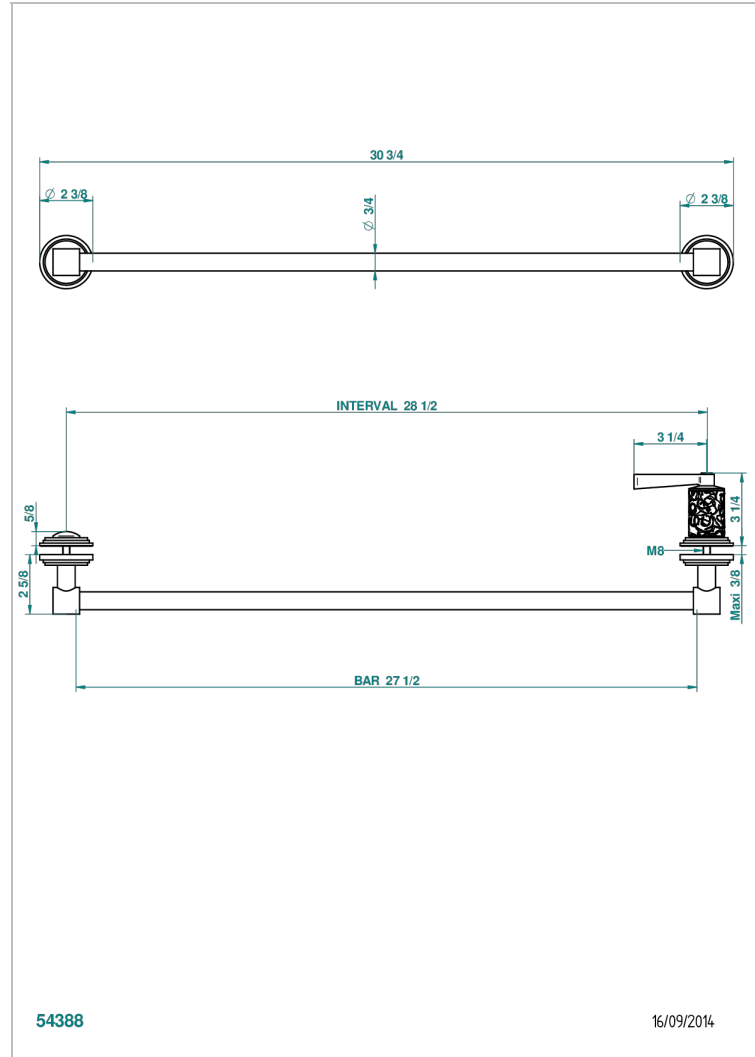

FRIVOLE A MANETTES

G2S-514V

THG[®]
PARIS

Porte-serviette livré avec 1 barre de lg 600 mm recoupable pour montage sur porte en verre avec bouton grand modèle et rosace pleine

CARACTÉRISTIQUES

- Frivole à manettes
- Porte-serviette livré avec 1 barre de lg 600 mm recoupable pour montage sur porte en verre avec bouton grand modèle et rosace pleine

Vieux nickel - H28