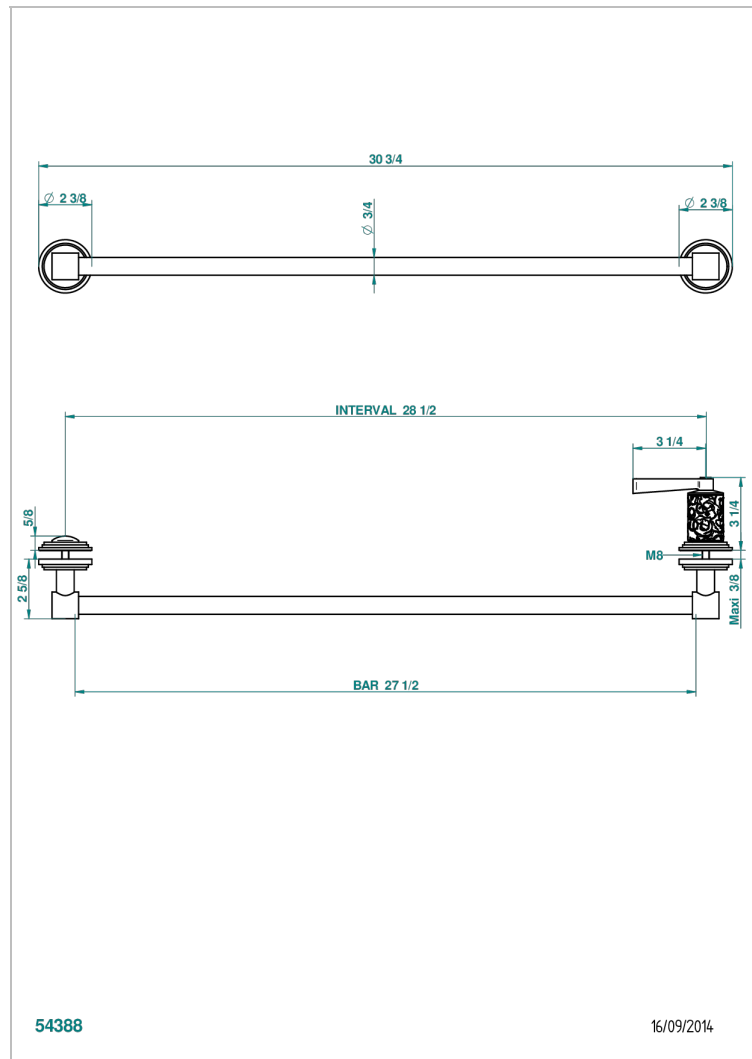

FRIVOLE, HEBEL

G2S-514V

Handtuchstange Länge 600 mm, kürzbar für Montage auf Glastür, mit großem Knopf und Rosette

THG[®]
PARIS

EIGENSCHAFTEN

- Frivole, Hebel
- Handtuchstange Länge 600 mm, kürzbar für Montage auf Glastür, mit großem Knopf und Rosette

VERFÜGBARE OBERFLÄCHEN

Altnickel - H28
Blassgold - F30
Blassgold matt unlackiert - F31
Chrom - A02
Chrom / gold - G02
Chrom matt - C02

Gold - F01
Gold matt - F07
Mattschwarz keramik - D30
Nickel matt - C01
Pvd blush - H62
Pvd blush matt - H60