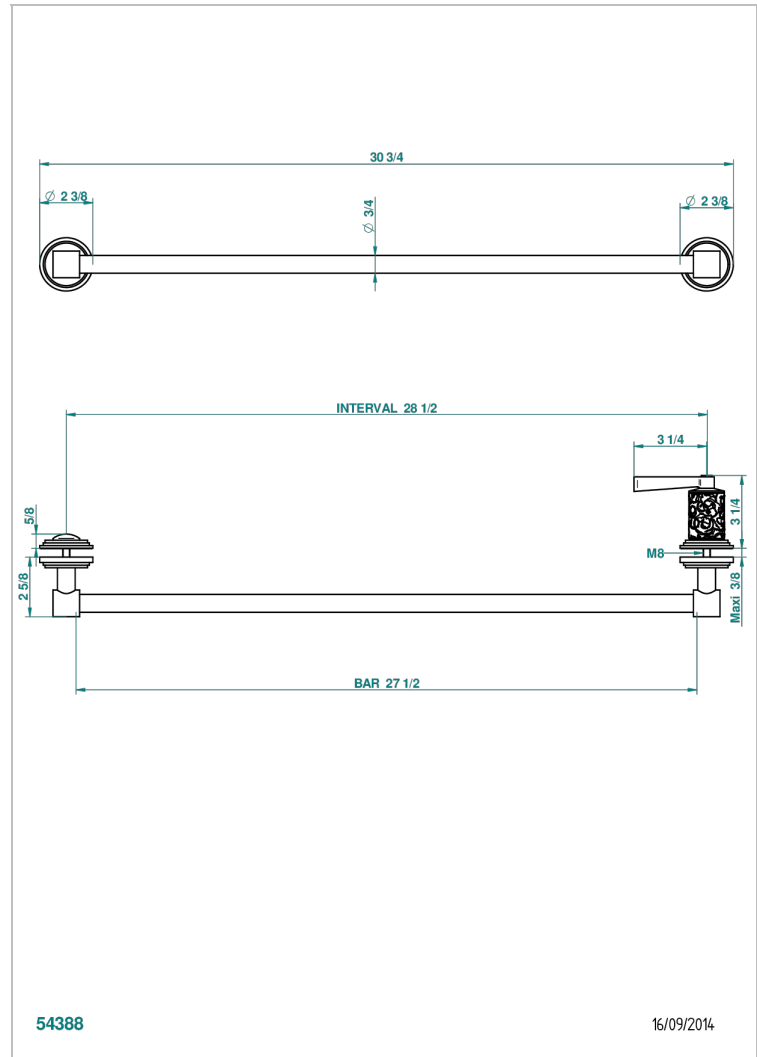

FRIVOLE WITH LEVER

G2S-514V

毛巾架，含一根700厘米长可裁剪杆，以便安装在玻璃门上，带大号按钮和圆形壁罩

THG[®]
PARIS

54388

16/09/2014

特色

- Frivole with lever
- 毛巾架，含一根700厘米长可裁剪杆，以便安装在玻璃门上，带大号按钮和圆形壁罩