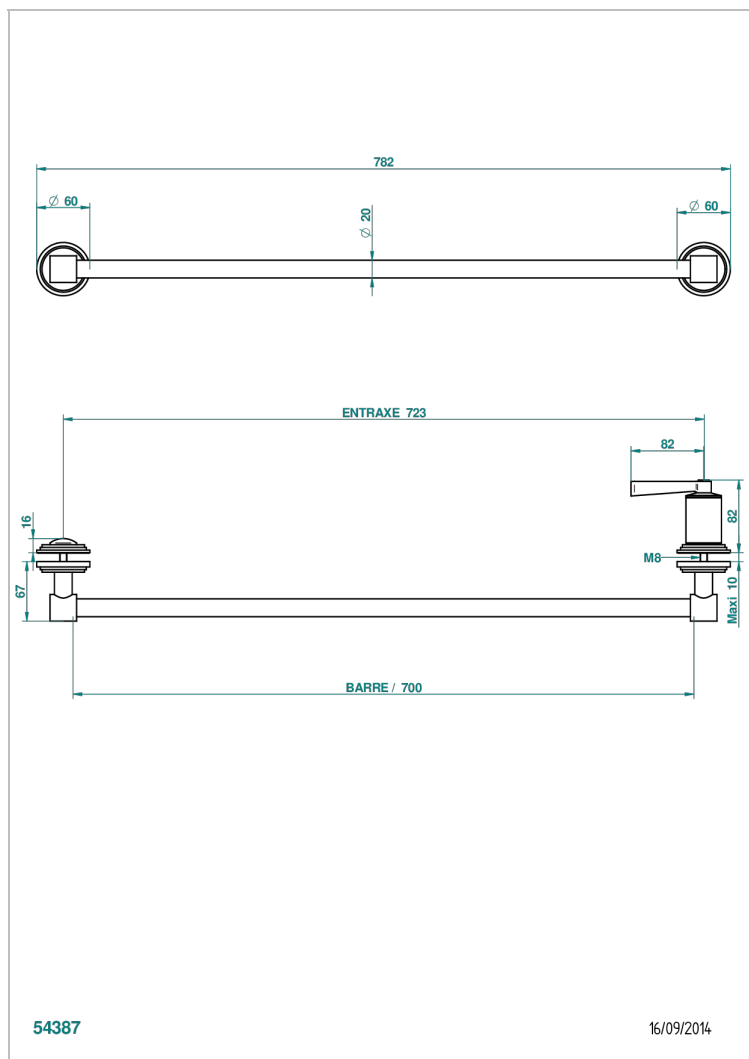

FAUBOURG PORCELAINE NOIRE A MANETTES

G2M-514V

Porte-serviette livré avec 1 barre de lg 600 mm recoupable pour montage sur porte en verre avec bouton grand modèle et rosace pleine

CARACTÉRISTIQUES

- Faubourg Porcelaine noire à manettes
- Porte-serviette livré avec 1 barre de lg 600 mm recoupable pour montage sur porte en verre avec bouton grand modèle et rosace pleine