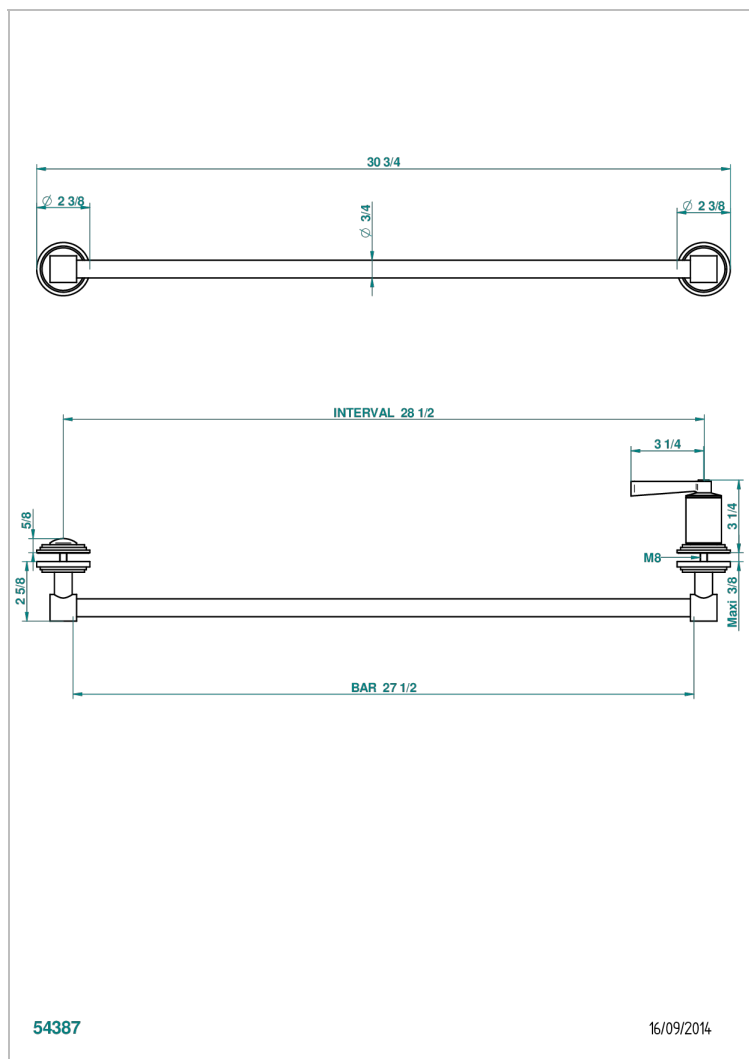

# FAUBOURG PORCELAINE NOIRE A MANETTES

G2M-514V

Porte-serviette livré avec 1 barre de lg 600 mm recoupable pour montage sur porte en verre avec bouton grand modèle et rosace pleine

## CARACTÉRISTIQUES

- Faubourg Porcelaine noire à manettes
- Porte-serviette livré avec 1 barre de lg 600 mm recoupable pour montage sur porte en verre avec bouton grand modèle et rosace pleine