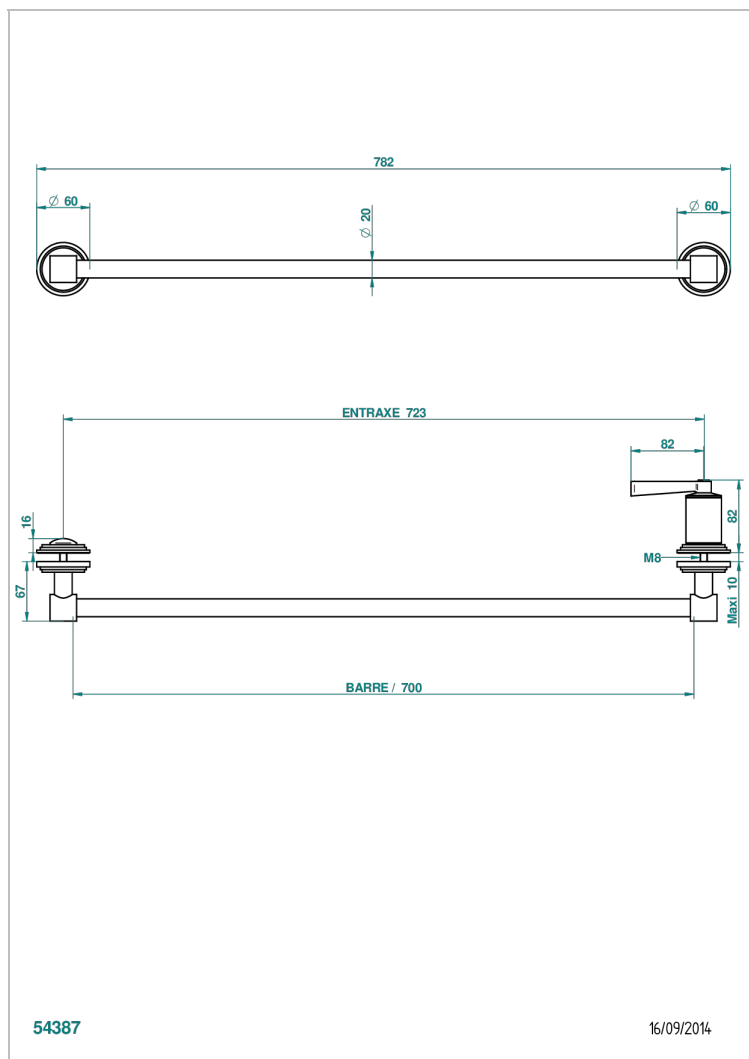

FAUBOURG PORCELAINE NOIRE A MANETTES

G2M-514V

Porte-serviette livré avec 1 barre de lg 600 mm recoupable pour montage sur porte en verre avec bouton grand modèle et rosace pleine

54387

16/09/2014

CARACTÉRISTIQUES

- Faubourg Porcelaine noire à manettes
- Porte-serviette livré avec 1 barre de lg 600 mm recoupable pour montage sur porte en verre avec bouton grand modèle et rosace pleine

FINITIONS DISPONIBLES

Chromé - A02
Chromé / doré - G02
Chromé mat - C02
Doré brillant - F01
Doré mat - F07
Laiton fumé naturel - A13