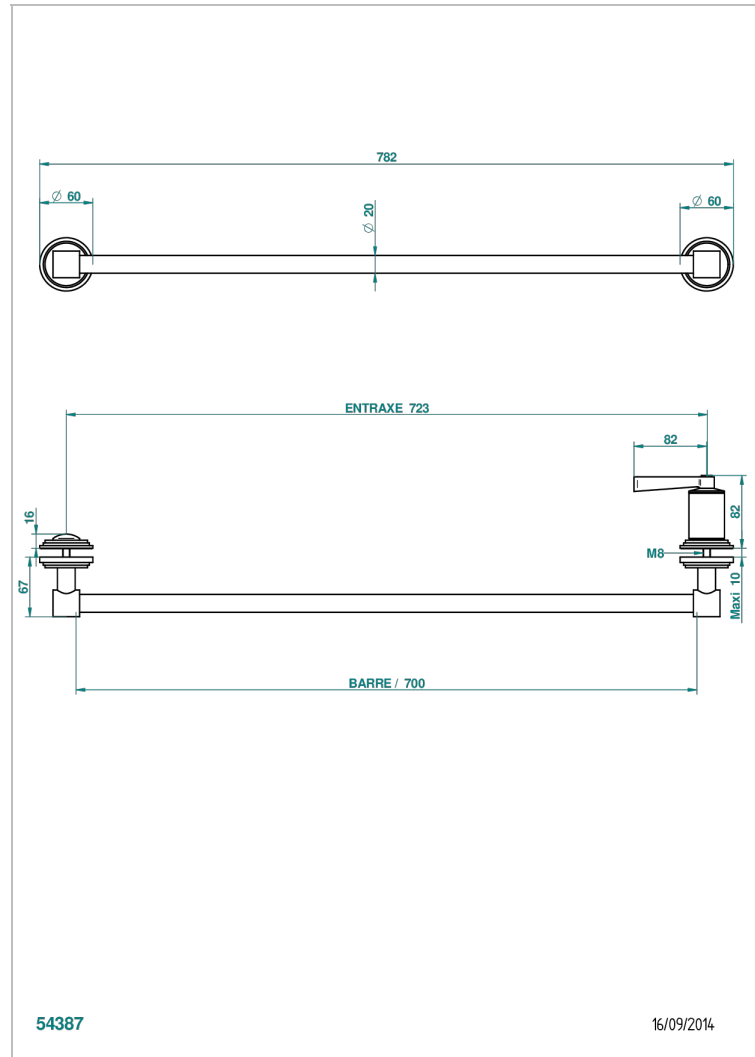

G2M-514V

Handtuchstange Länge 600 mm, kürzbar für Montage auf Glastür, mit großem Knopf und Rosette

## EIGENSCHAFTEN

- Faubourg, Porzellan schwarz, Hebel
- Handtuchstange Länge 600 mm, kürzbar für Montage auf Glastür, mit großem Knopf und Rosette