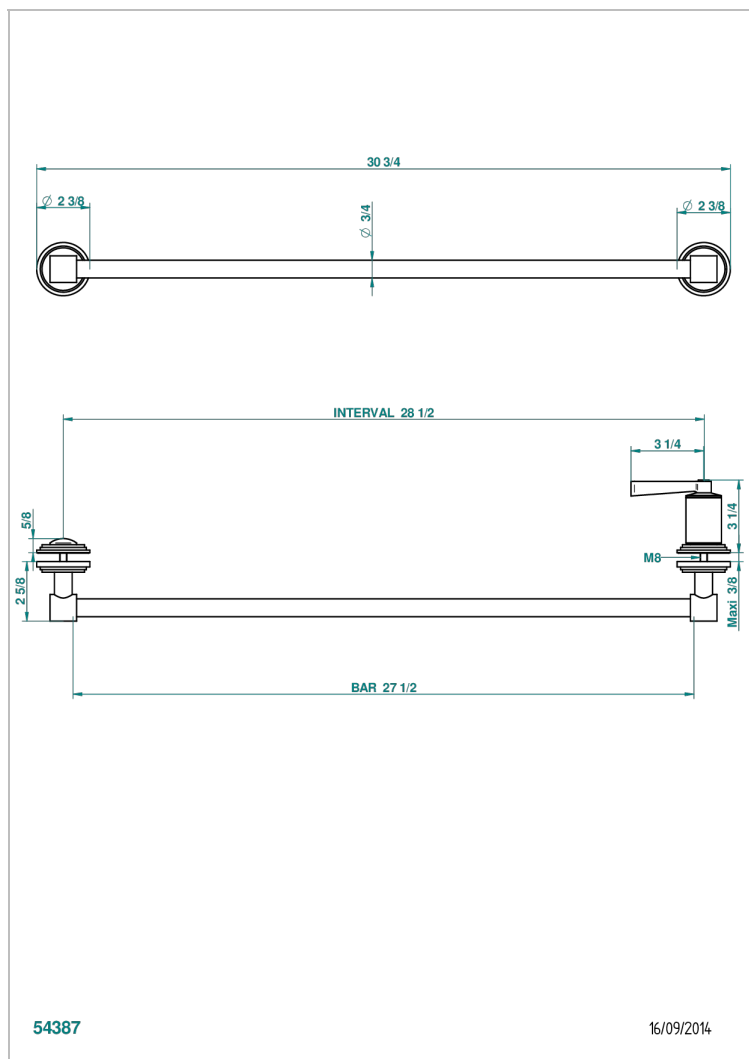

FAUBOURG PORCELAINE NOIRE A MANETTES

G2M-514V

Porte-serviette livré avec 1 barre de lg 600 mm recoupable pour montage sur porte en verre avec bouton grand modèle et rosace pleine

CARACTÉRISTIQUES

- Faubourg Porcelaine noire à manettes
- Porte-serviette livré avec 1 barre de lg 600 mm recoupable pour montage sur porte en verre avec bouton grand modèle et rosace pleine