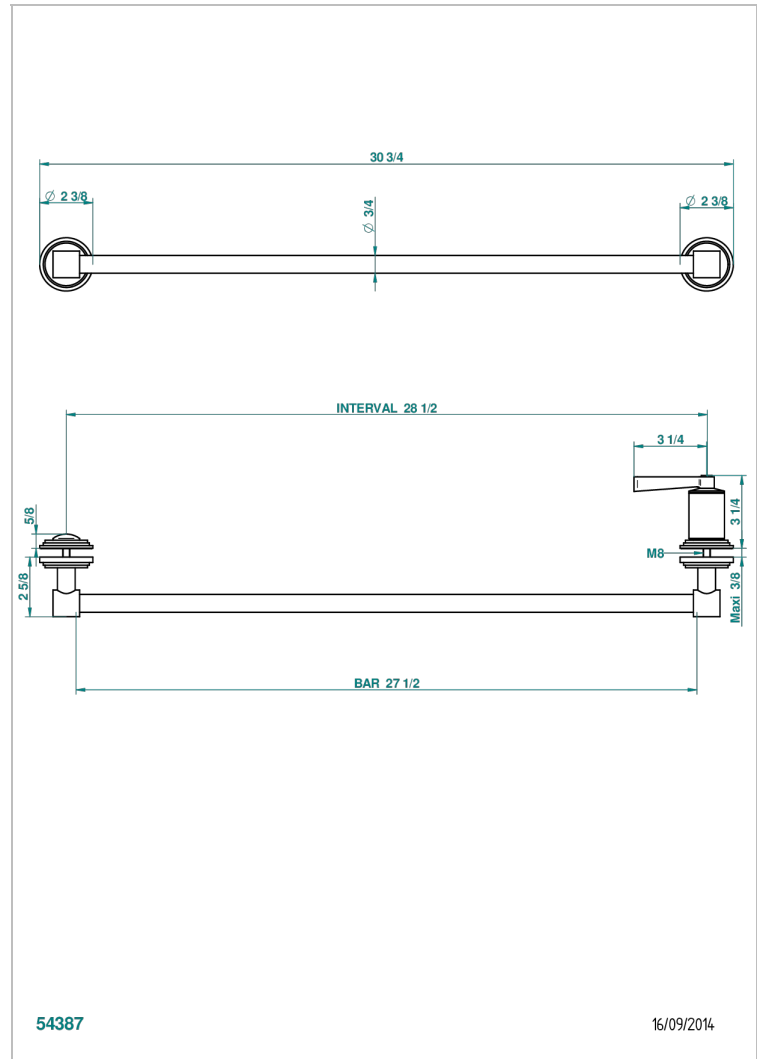

G2M-514V

Handtuchstange Länge 600 mm, kürzbar für Montage auf Glastür, mit großem Knopf und Rosette

## EIGENSCHAFTEN

- Faubourg, Porzellan schwarz, Hebel
- Handtuchstange Länge 600 mm, kürzbar für Montage auf Glastür, mit großem Knopf und Rosette