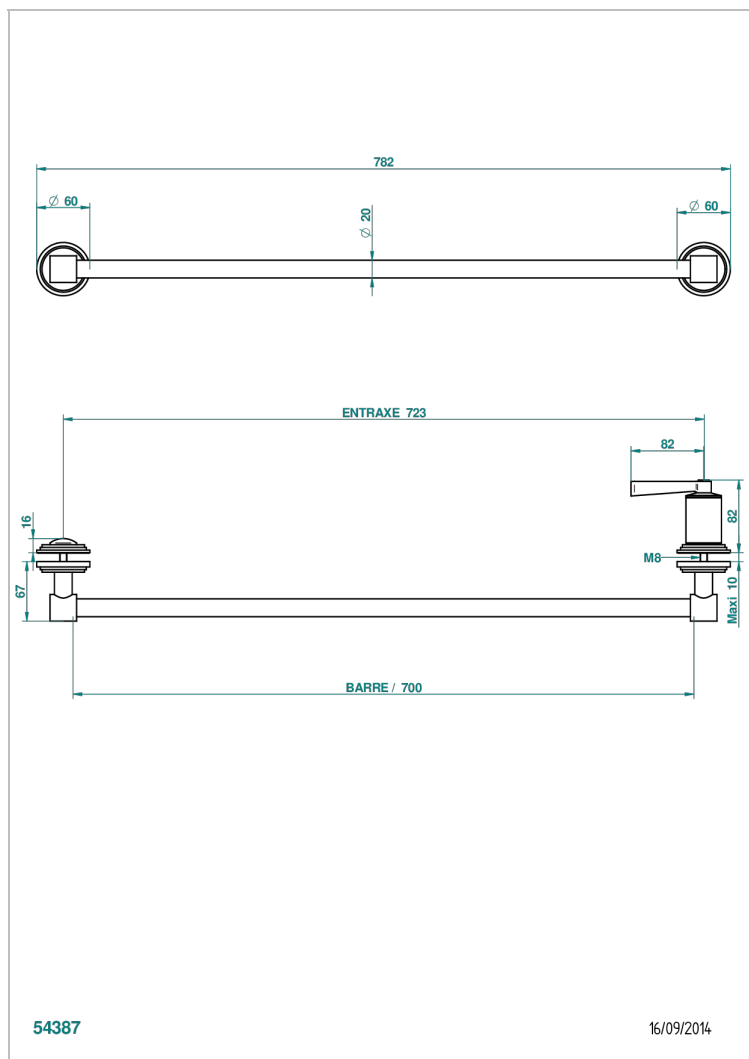

# FAUBOURG PORCELAINE NOIRE A MANETTES

G2M-514V

Porte-serviette livré avec 1 barre de lg 600 mm recoupable pour montage sur porte en verre avec bouton grand modèle et rosace pleine

## CARACTÉRISTIQUES

- Faubourg Porcelaine noire à manettes
- Porte-serviette livré avec 1 barre de lg 600 mm recoupable pour montage sur porte en verre avec bouton grand modèle et rosace pleine