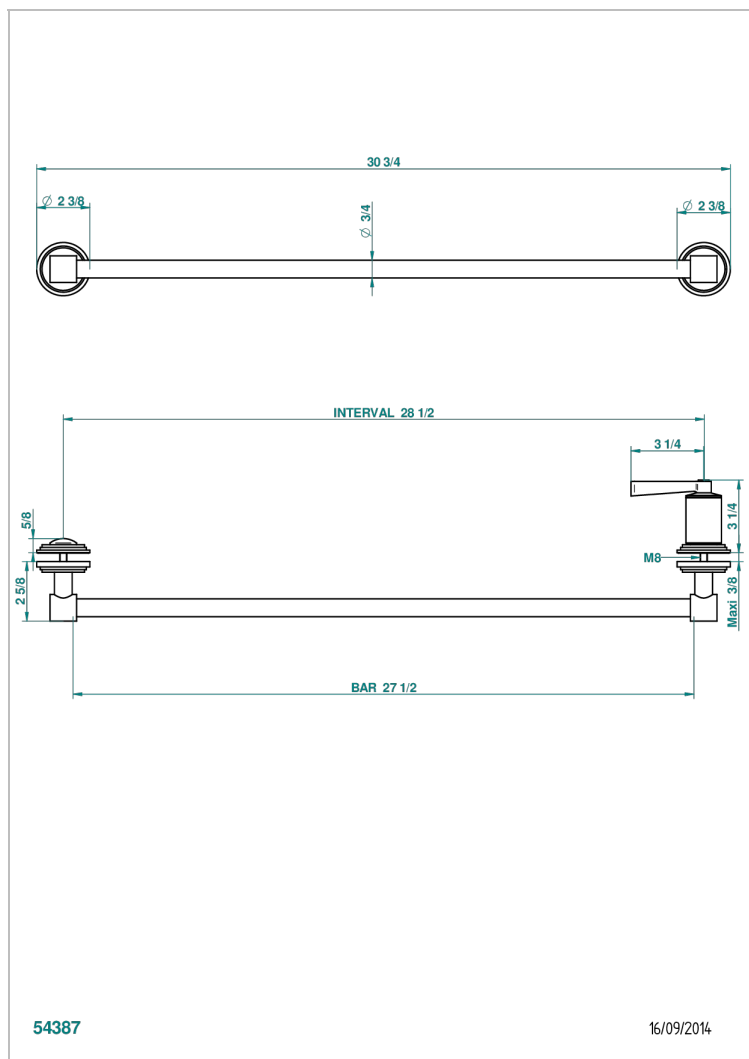

# FAUBOURG - ЧЕРНЫЙ ФАРФОР - С РУКОЯТКАМИ

G2M-514V

Держатель для полотенец в комплекте с перекладиной 700 мм для установки на стеклянные двери с ручкой большого размера и фланцем

## ХАРАКТЕРИСТИКИ

- Faubourg - чёрный фарфор - с ручьятками
- Держатель для полотенец в комплекте с перекладиной 700 мм для установки на стеклянные двери с ручкой большого размера и фланцем