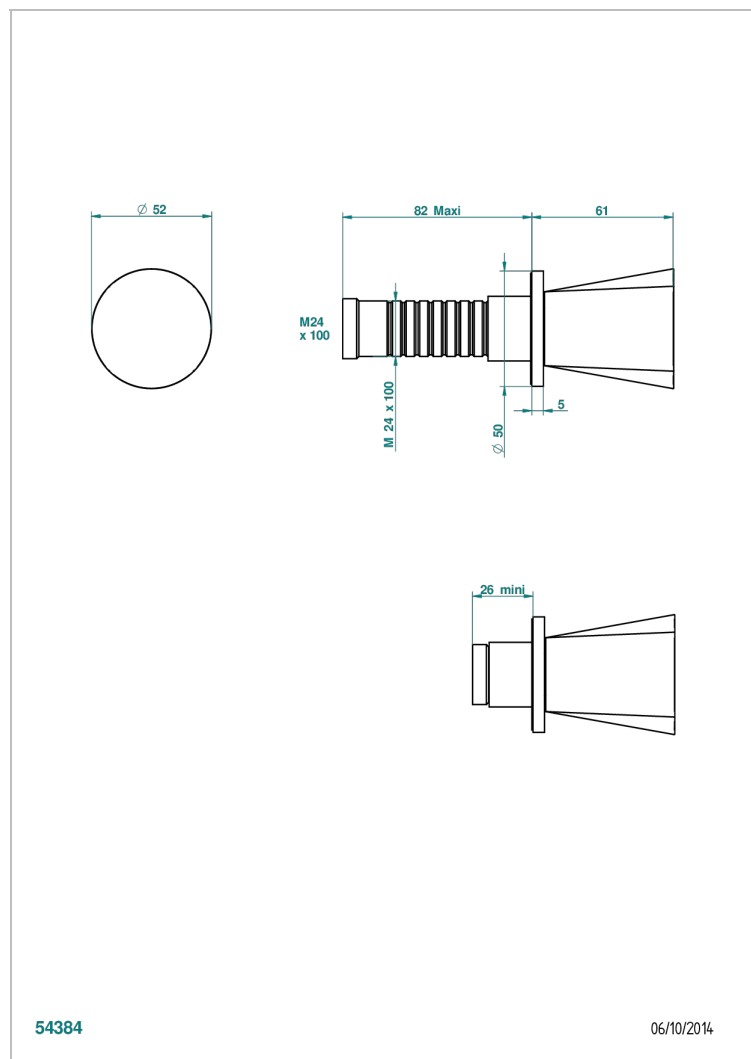

# METAMORPHOSE

G6A-30B

THG<sup>®</sup>  
PARIS

Garniture sans tête (croisillon, rosace et allonge) pour robinet d'arrêt 1/2" ref.30/CA & 30/HA et 3/4" ref.32/CA & 32/HA ou inverseur ref.50/4VMA

54384

06/10/2014

## CARACTÉRISTIQUES

- Garniture pour robinet d'arrêt Réf.30, 32 ou inverseur mural 50/4/VM
- Livrée sans partie encastrée

## PRODUITS ASSOCIÉS

- Ref. G00-32CUSA Robinet d'arrêt à encastrer 3/4" côté froid tête 1/4 tour fermeture gauche -standard américain sans garniture
- Ref. G00-32HUSA Robinet d'arrêt à encastrer 3/4" côté chaud tête 1/4 tour fermeture droite - standard américain sans garniture
- Ref. G00-30CUSA Robinet d'arrêt à encastrer 1/2 " cote froid tete 1/4 tour fermeture gauche - standard americain sans garniture
- Ref. G00-30HUSA Robinet d'arrêt à encastrer 1/2 " cote chaud tete 1/4 tour fermeture droite - standard americain sans garniture