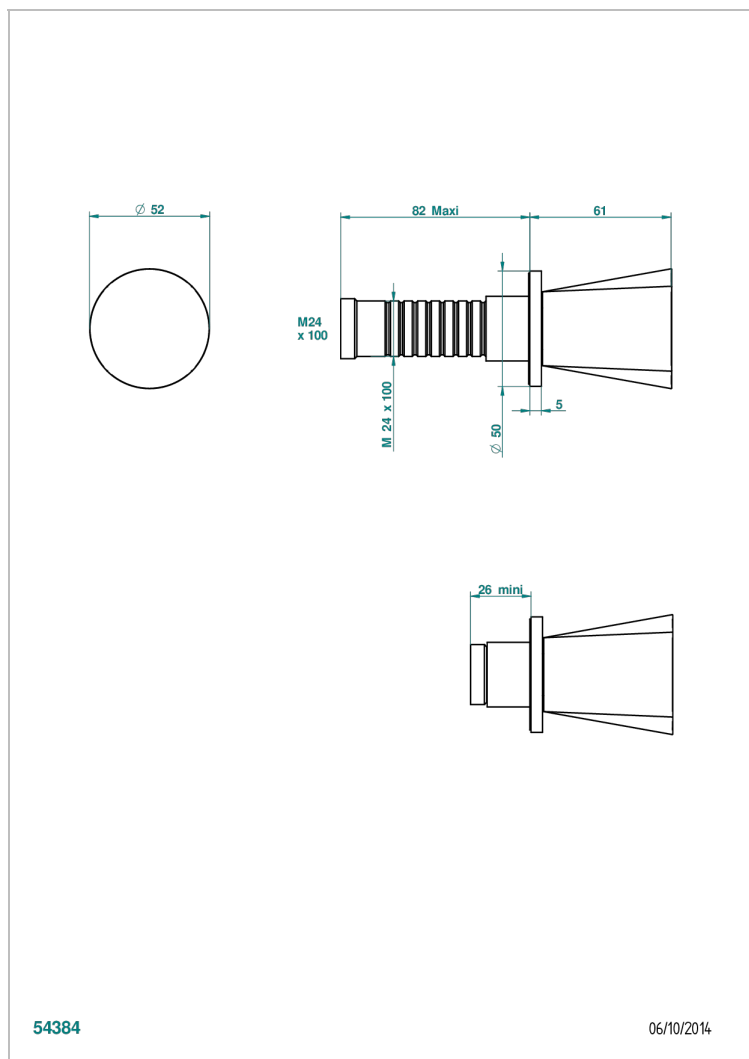

G6A-30B

Parte externa para llave de paso mural ref. 30 & 32 y para inversor mural ref. 50/4/VM (mando, rosetón y alargador, sin cartucho)

## CARACTERÍSTICAS

- Métamorphose
- Parte externa para llave de paso mural ref. 30 & 32 y para inversor mural ref. 50/4/VM (mando, rosetón y alargador, sin cartucho)

## PRODUCTOS RELACIONADOS

- Ref. G00-32CUSA Robinet d'arrêt à encastrer 3/4" côté froid tête 1/4 tour fermeture gauche -standard américain sans garniture
- Ref. G00-32HUSA Robinet d'arrêt à encastrer 3/4" côté chaud tête 1/4 tour fermeture droite - standard américain sans garniture
- Ref. G00-30CUSA Robinet d'arrêt a encastrer 1/2 " cote froid tete 1/4 tour fermeture gauche - standard americain sans garniture
- Ref. G00-30HUSA Robinet d'arret a encastrer 1/2 " cote chaud tete 1/4 tour fermeture droite - standard americain sans garniture