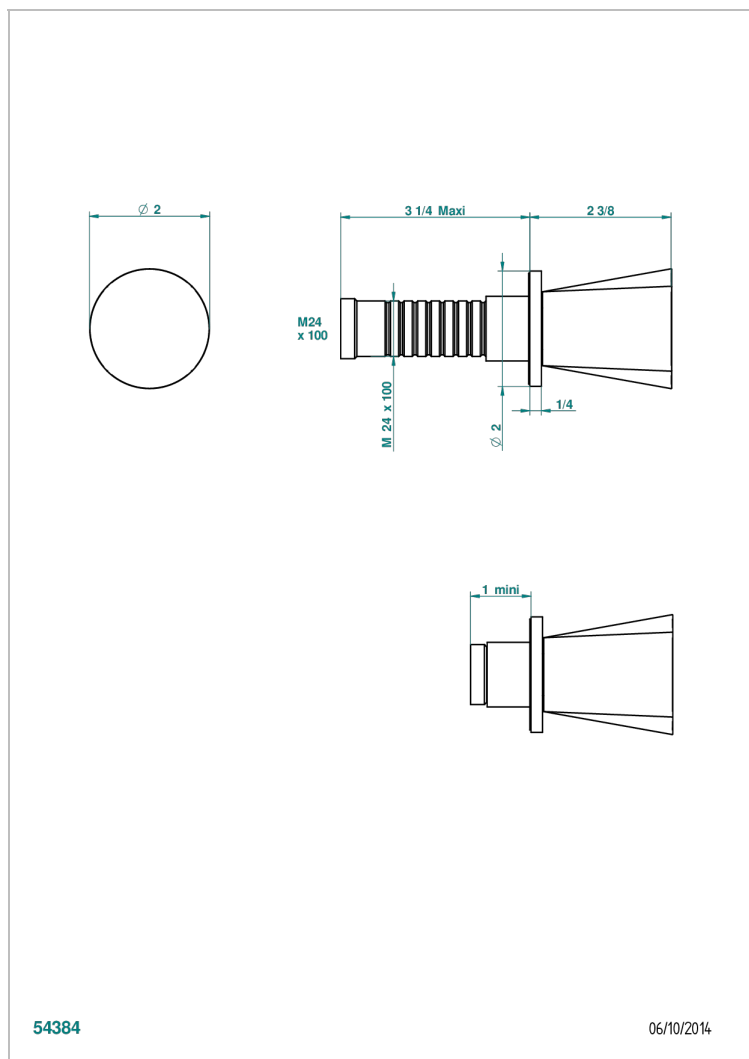

METAMORPHOSE

G6A-30B

THG[®]
PARIS

Garniture sans tête (croisillon, rosace et allonge) pour robinet d'arrêt 1/2" ref.30/CA & 30/HA et 3/4" ref.32/CA & 32/HA ou inverseur ref.50/4VMA

CARACTÉRISTIQUES

- Garniture pour robinet d'arrêt Réf.30, 32 ou inverseur mural 50/4/VM
- Livrée sans partie encastrée

PRODUITS ASSOCIÉS

- Ref. G00-32CUSA Robinet d'arrêt à encastrer 3/4" côté froid tête 1/4 tour fermeture gauche -standard américain sans garniture
- Ref. G00-32HUSA Robinet d'arrêt à encastrer 3/4" côté chaud tête 1/4 tour fermeture droite - standard américain sans garniture
- Ref. G00-30CUSA Robinet d'arrêt à encastrer 1/2 " cote froid tete 1/4 tour fermeture gauche - standard americain sans garniture
- Ref. G00-30HUSA Robinet d'arrêt à encastrer 1/2 " cote chaud tete 1/4 tour fermeture droite - standard americain sans garniture