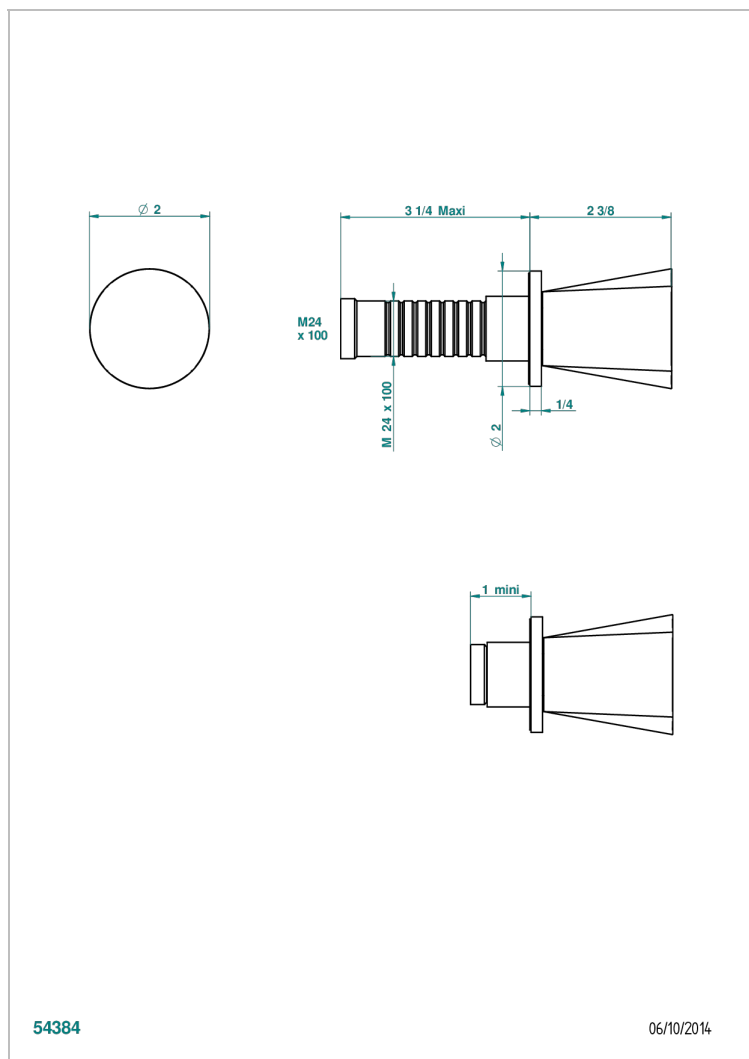

G6A-30B

Parte externa para llave de paso mural ref. 30 & 32 y para inversor mural ref. 50/4/VM (mando, rosetón y alargador, sin cartucho)

54384

06/10/2014

## CARACTERÍSTICAS

- Métamorphose
- Parte externa para llave de paso mural ref. 30 & 32 y para inversor mural ref. 50/4/VM (mando, rosetón y alargador, sin cartucho)

## PRODUCTOS RELACIONADOS

- Ref. G00-32CUSA Robinet d'arrêt à encastrer 3/4" côté froid tête 1/4 tour fermeture gauche -standard américain sans garniture
- Ref. G00-32HUSA Robinet d'arrêt à encastrer 3/4" côté chaud tête 1/4 tour fermeture droite - standard américain sans garniture
- Ref. G00-30CUSA Robinet d'arrêt a encastrer 1/2 " cote froid tete 1/4 tour fermeture gauche - standard americain sans garniture
- Ref. G00-30HUSA Robinet d'arret a encastrer 1/2 " cote chaud tete 1/4 tour fermeture droite - standard americain sans garniture