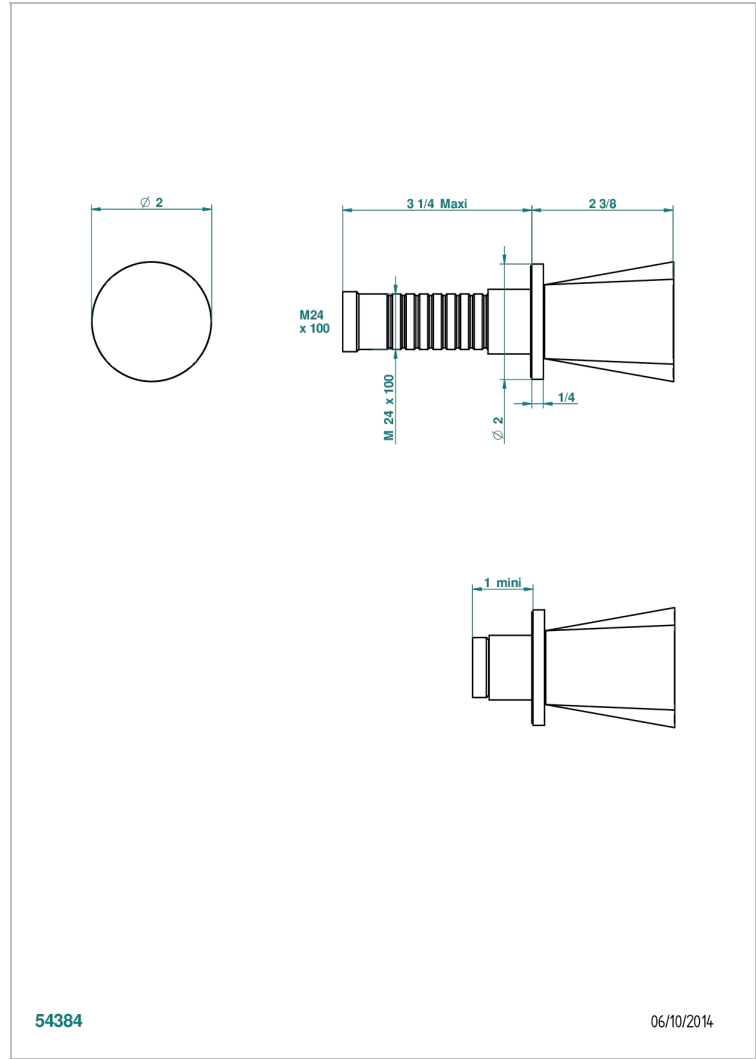

METAMORPHOSE

G6A-30B

THG[®]
PARIS

Garniture sans tête (croisillon, rosace et allonge) pour robinet d'arrêt 1/2" ref.30/CA & 30/HA et 3/4" ref.32/CA & 32/HA ou inverseur ref.50/4VMA

54384

06/10/2014

CARACTÉRISTIQUES

- Garniture pour robinet d'arrêt Réf.30, 32 ou inverseur mural 50/4/VM
- Livrée sans partie encastrée

PRODUITS ASSOCIÉS

- Ref. G00-30/CA/W Robinet d'arrêt à encastrer 1/2", avec tête 1/4 tour fermeture gauche, sans garniture - certifié WRAS
- Ref. G00-30/HA/W Robinet d'arrêt à encastrer 1/2", avec tête 1/4 tour fermeture droite, sans garniture - certifié WRAS
- Ref. G00-32/CA/W Robinet d'arrêt à encastrer 3/4", avec tête 1/4 tour fermeture gauche, sans garniture - certifié WRAS
- Ref. G00-32/HA/W Robinet d'arrêt à encastrer 3/4", avec tête 1/4 tour fermeture droite, sans garniture - certifié WRAS