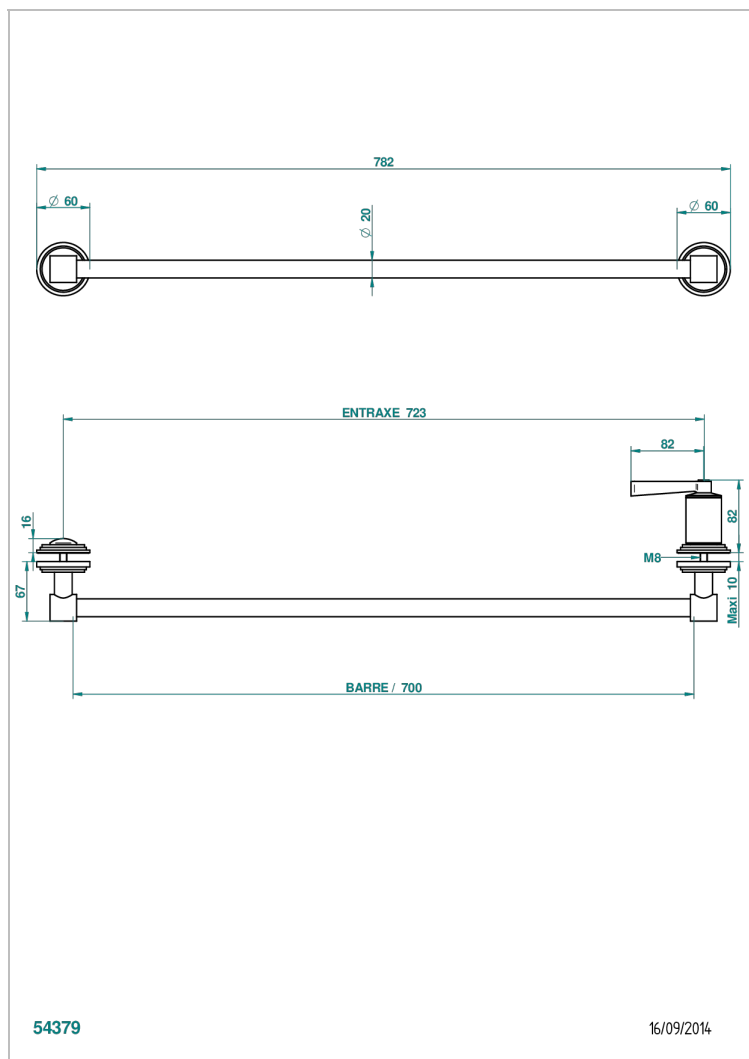

# FAUBOURG PORCELAINE BLANCHE A MANETTES

G2J-514V

Porte-serviette livré avec 1 barre de lg 600 mm recoupable pour montage sur porte en verre avec bouton grand modèle et rosace pleine

## CARACTÉRISTIQUES

- Faubourg Porcelaine blanche à manettes
- Porte-serviette livré avec 1 barre de lg 600 mm recoupable pour montage sur porte en verre avec bouton grand modèle et rosace pleine