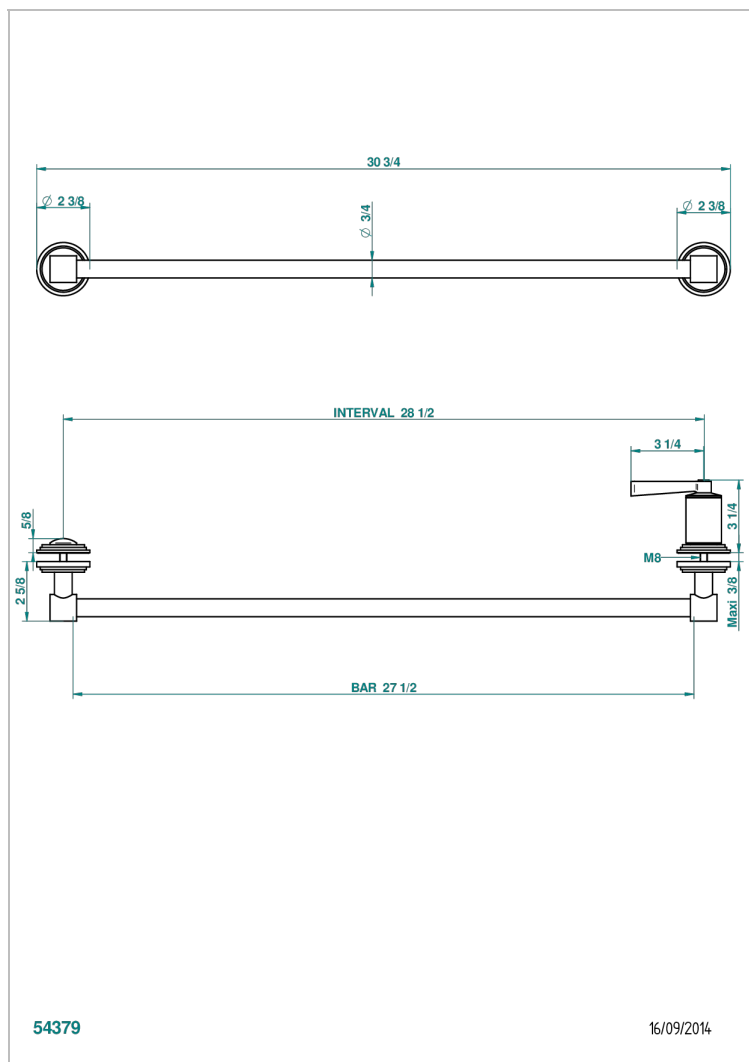

FAUBOURG PORCELAINE BLANCHE À MANETTES

G2J-514V

Porte-serviette livré avec 1 barre de lg 600 mm recoupable pour montage sur porte en verre avec bouton grand modèle et rosace pleine

CARACTÉRISTIQUES

- Faubourg Porcelaine blanche à manettes
- Porte-serviette livré avec 1 barre de lg 600 mm recoupable pour montage sur porte en verre avec bouton grand modèle et rosace pleine