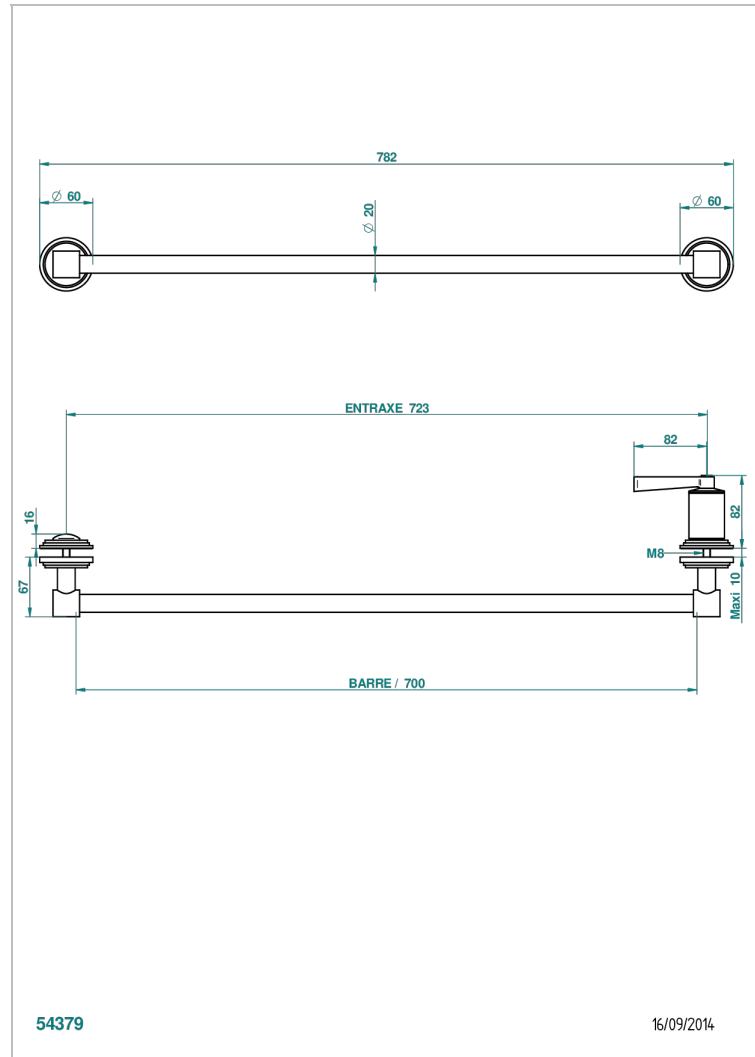

G2J-514V

Handtuchstange Länge 600 mm, kürzbar für Montage auf Glastür, mit großem Knopf und Rosette

54379

16/09/2014

## EIGENSCHAFTEN

- Faubourg, Porzellan weiß, Hebel
- Handtuchstange Länge 600 mm, kürzbar für Montage auf Glastür, mit großem Knopf und Rosette