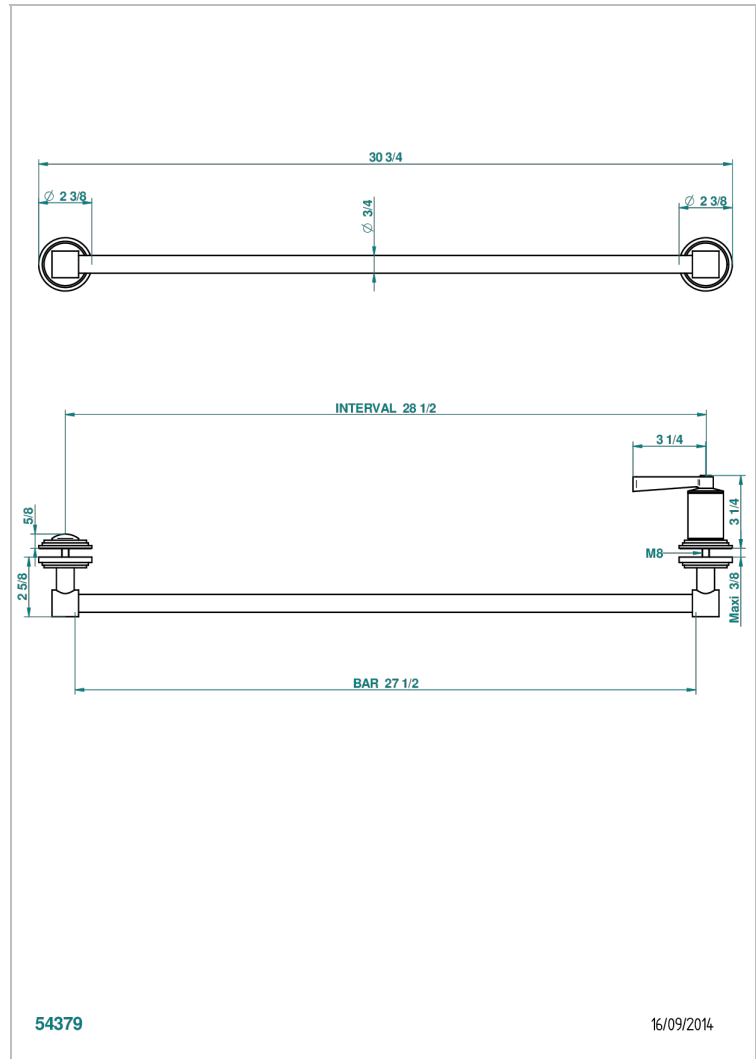

G2J-514V

Handtuchstange Länge 600 mm, kürzbar für Montage auf Glastür, mit großem Knopf und Rosette

EIGENSCHAFTEN

- Faubourg, Porzellan weiß, Hebel
- Handtuchstange Länge 600 mm, kürzbar für Montage auf Glastür, mit großem Knopf und Rosette