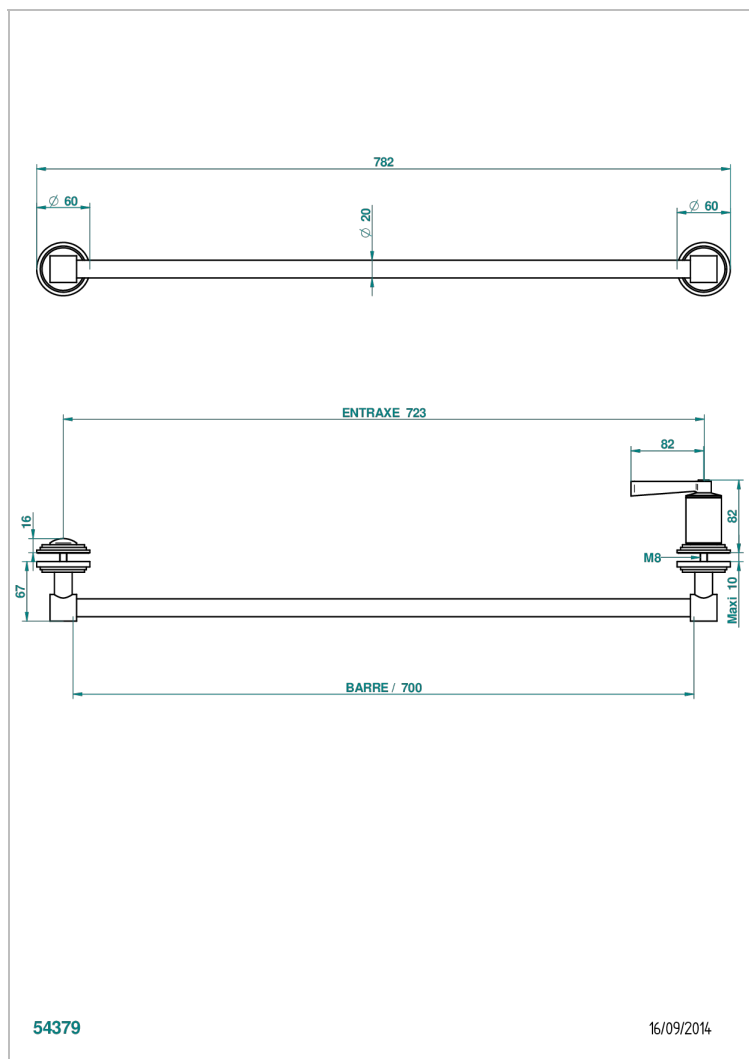

FAUBOURG PORCELAINE BLANCHE A MANETTES

THG[®]
PARIS

G2J-514V

Porte-serviette livré avec 1 barre de lg 600 mm recoupable pour montage sur porte en verre avec bouton grand modèle et rosace pleine

CARACTÉRISTIQUES

- Faubourg Porcelaine blanche à manettes
- Porte-serviette livré avec 1 barre de lg 600 mm recoupable pour montage sur porte en verre avec bouton grand modèle et rosace pleine

FINITIONS DISPONIBLES

Chromé - A02
Chromé / doré - G02
Chromé mat - C02
Doré brillant - F01
Doré mat - F07
Laiton fumé naturel - A13