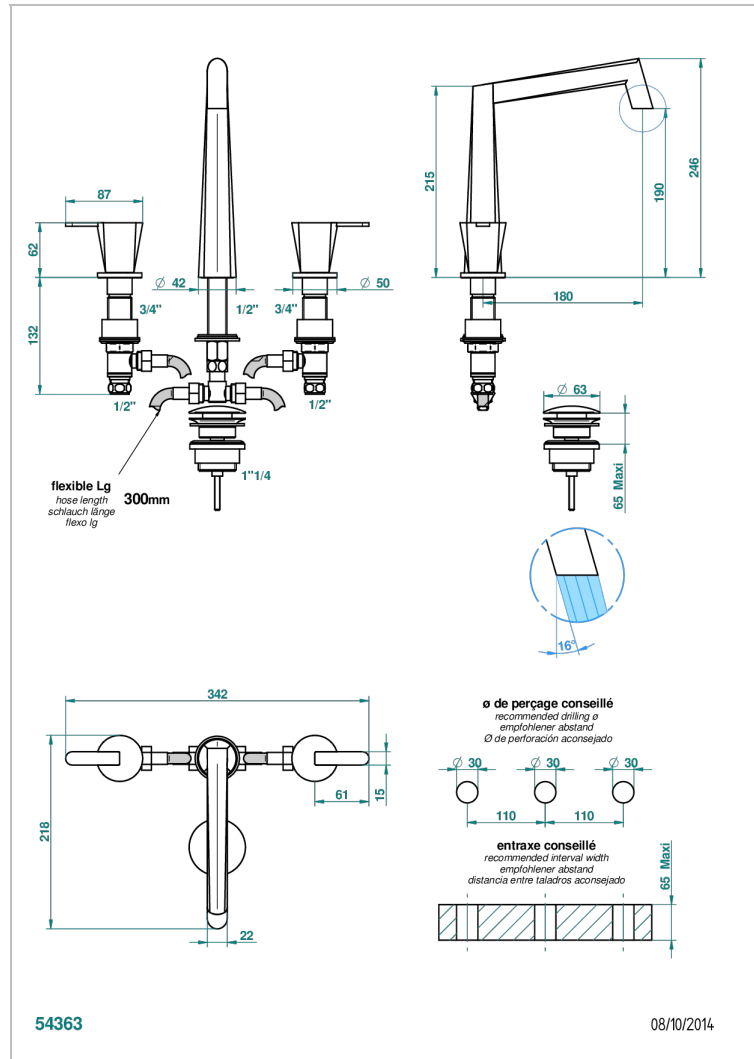

METAMORPHOSE BLACK CERAMIC

G6D-151

3孔台盆龙头, 带下水器

特色

- ACS : 18ACCLY393
- DVGW : DW-6051CN0457
- NF : NF EN 200 - IA - Chrome
- SVGW-SSIGE : 1901-6813

标准

技术特征

- Recommandé : 3 bars (max. 5 bars) - Advised : 43,5 psi (max. 72 psi)
- 8,3 l/min à 3 bars (2.2 gpm at 43.5 psi)